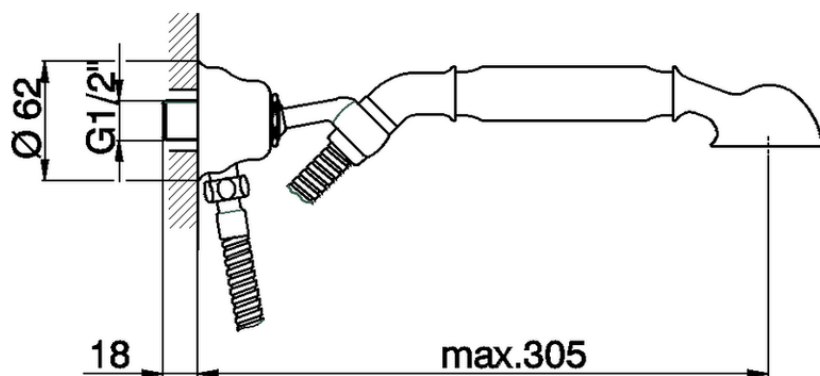

Conjunto ducha duplex con toma de agua ARCANA TOSCANA_TS003040

TS003040

<https://es.cisal.it/conjunto-ducha-duplex-con-toma-de-agua-arcana-toscana-ts003040>

2024-11-23