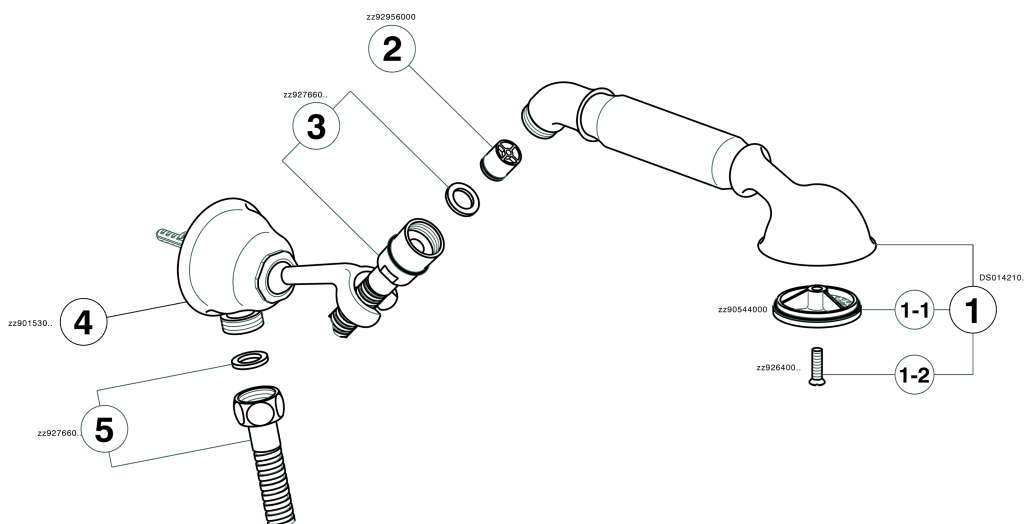

Conjunto ducha duplex con toma de agua ARCANA TOSCANA_TS003040

TS003040

<https://es.cisal.it/conjunto-ducha-duplex-con-toma-de-agua-arcana-toscana-ts003040>

2024-11-23