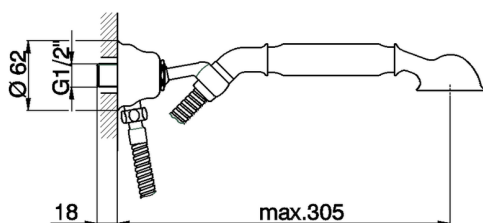

Conjunto ducha duplex con toma de agua ARCANA TOSCANA_TS003040

MODELO **TS003040**

Conjunto ducha duplex con toma de agua, soporte duchita articulado mural, duchita una función Toscana, flexible Latón 120 cm

ACABADOS DISPONIBLES

-  **21** 21 Cromo
-  **24** 24 Oro
-  **26** 26 Cobre Viejo
-  **27** 27 Bronce Viejo
-  **2A** 2A Niquel Satinado Cepillado
-  **74** 74 Cromo/Oro

CARACTERÍSTICAS

Conjunto ducha duplex con toma de agua ARCANA TOSCANA_TS003040

TS003040

<https://es.cisal.it/conjunto-ducha-duplex-con-toma-de-agua-arcana-toscana-ts003040>

2024-11-23