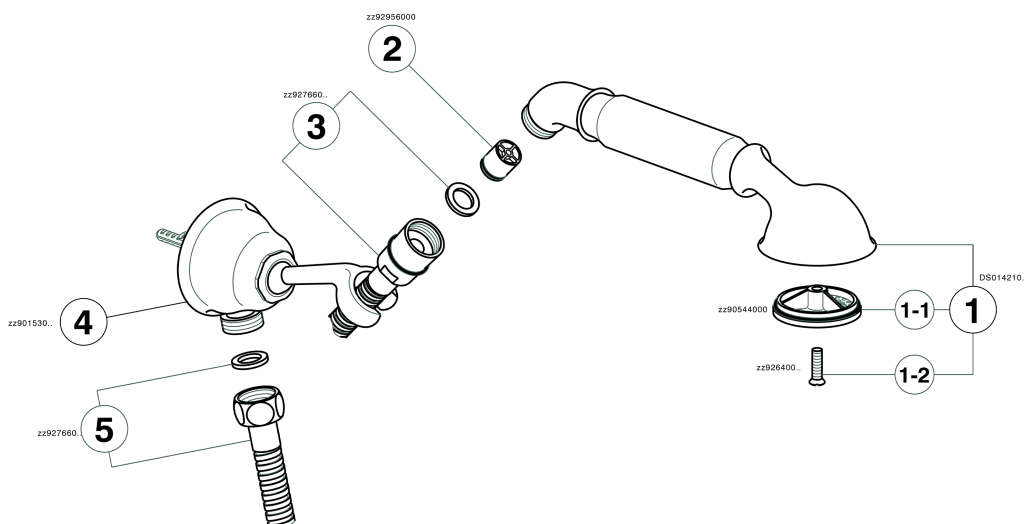

Conjunto ducha duplex con toma de agua ARCANA TOSCANA_TS003040

MODELO **TS003040**

Conjunto ducha duplex con toma de agua, soporte duchita articulado mural, duchita una función Toscana, flexible Latón 120 cm

ACABADOS DISPONIBLES

-  **21** 21 Cromo
-  **24** 24 Oro
-  **26** 26 Cobre Viejo
-  **27** 27 Bronce Viejo
-  **2A** 2A Niquel Satinado Cepillado
-  **74** 74 Cromo/Oro

CARACTERÍSTICAS

Conjunto ducha duplex con toma de agua ARCANA TOSCANA_TS003040

TS003040

<https://es.cisal.it/conjunto-ducha-duplex-con-toma-de-agua-arcana-toscana-ts003040>

2024-11-23