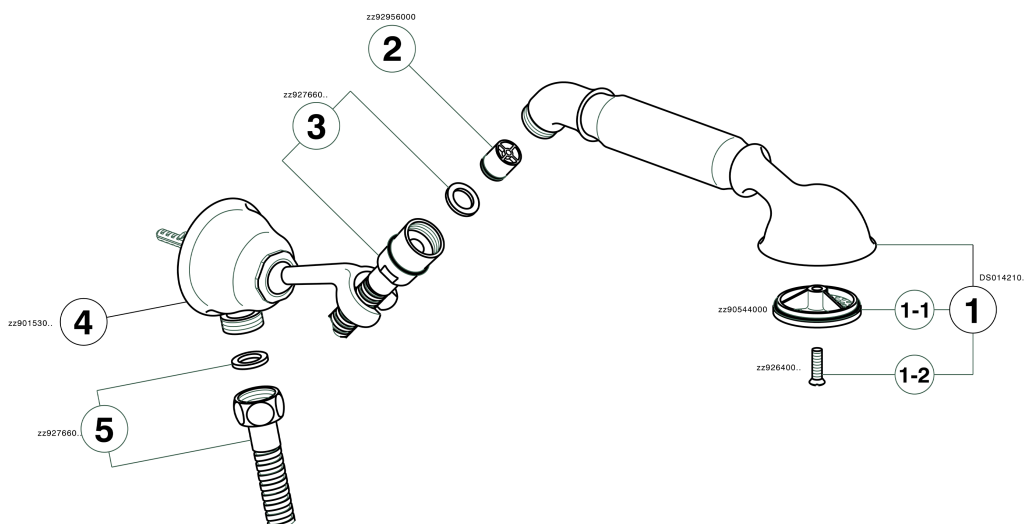

Conjunto ducha duplex con toma de agua ARCANA TOSCANA_TS003040

TS003040

<https://es.cisal.it/conjunto-ducha-duplex-con-toma-de-agua-arcana-toscana-ts003040>

2024-12-03