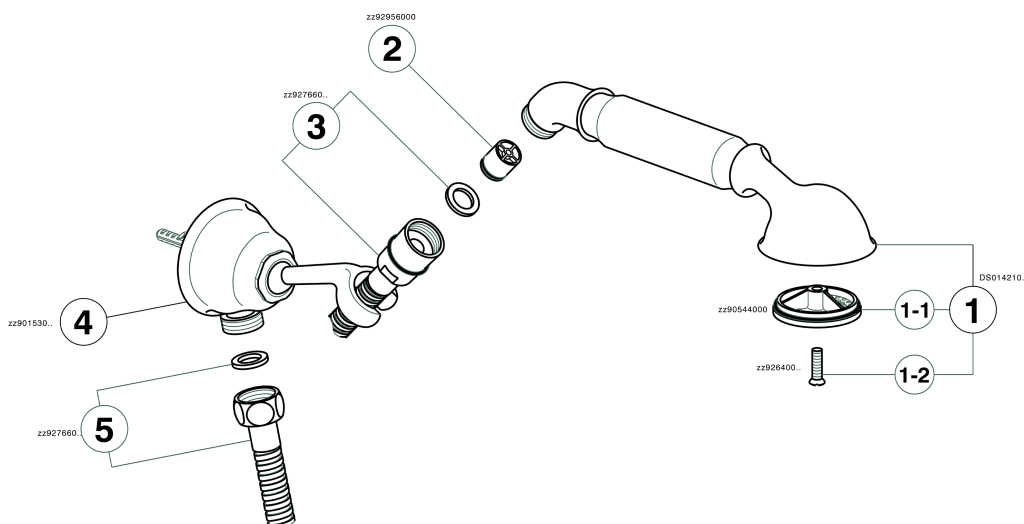

Conjunto ducha duplex con toma de agua ARCANA TOSCANA_TS003040

MODELO **TS003040**

Conjunto ducha duplex con toma de agua, soporte duchita articulado mural, duchita una función Toscana, flexible Latón 120 cm

ACABADOS DISPONIBLES

-  **21** 21 Cromo
-  **24** 24 Oro
-  **26** 26 Cobre Viejo
-  **27** 27 Bronce Viejo
-  **2A** 2A Niquel Satinado Cepillado
-  **74** 74 Cromo/Oro

CARACTERÍSTICAS

Conjunto ducha duplex con toma de agua ARCANA TOSCANA_TS003040

TS003040

<https://es.cisal.it/conjunto-ducha-duplex-con-toma-de-agua-arcana-toscana-ts003040>

2024-12-03