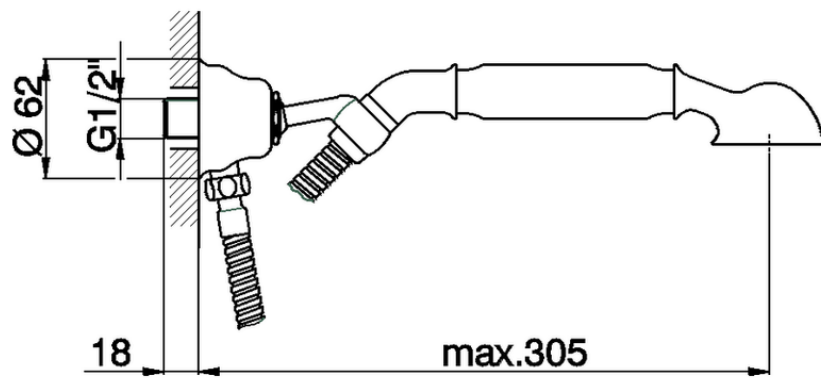

## Conjunto ducha duplex con toma de agua ARCANA TOSCANA\_TS003040

TS003040

<https://es.cisal.it/conjunto-ducha-duplex-con-toma-de-agua-arcana-toscana-ts003040>

2024-11-24