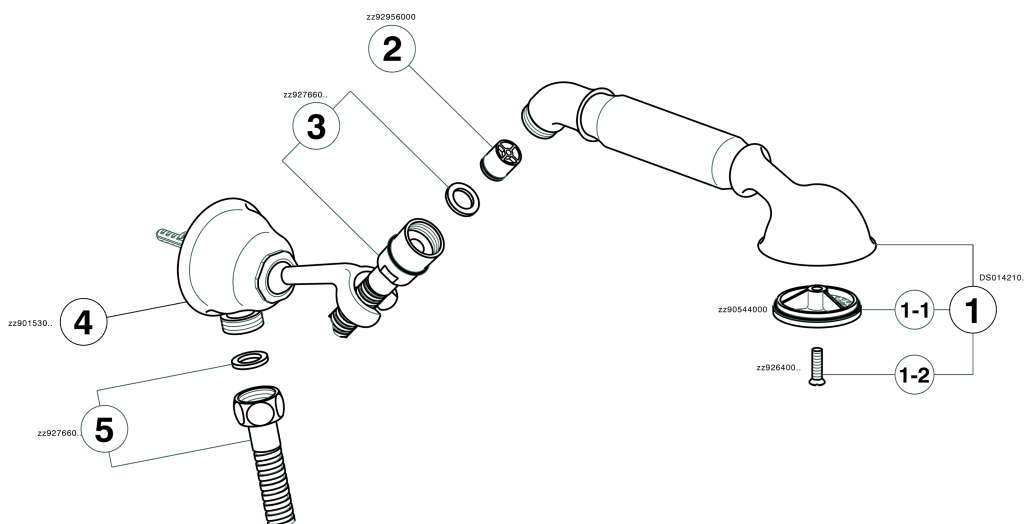

Conjunto ducha duplex con toma de agua ARCANA TOSCANA_TS003040

TS003040

<https://es.cisal.it/conjunto-ducha-duplex-con-toma-de-agua-arcana-toscana-ts003040>

2024-11-21