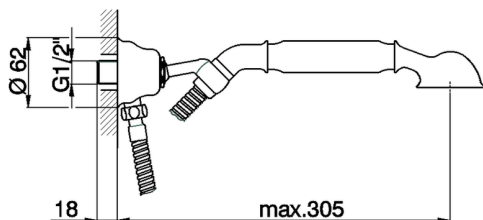

Conjunto ducha duplex con toma de agua ARCANA TOSCANA_TS003040

MODELO **TS003040**

Conjunto ducha duplex con toma de agua, soporte duchita articulado mural, duchita una función Toscana, flexible Latón 120 cm

ACABADOS DISPONIBLES

-  **21** 21 Cromo
-  **24** 24 Oro
-  **26** 26 Cobre Viejo
-  **27** 27 Bronce Viejo
-  **2A** 2A Niquel Satinado Cepillado
-  **74** 74 Cromo/Oro

CARACTERÍSTICAS

Conjunto ducha duplex con toma de agua ARCANA TOSCANA_TS003040

TS003040

<https://es.cisal.it/conjunto-ducha-duplex-con-toma-de-agua-arcana-toscana-ts003040>

2024-11-21