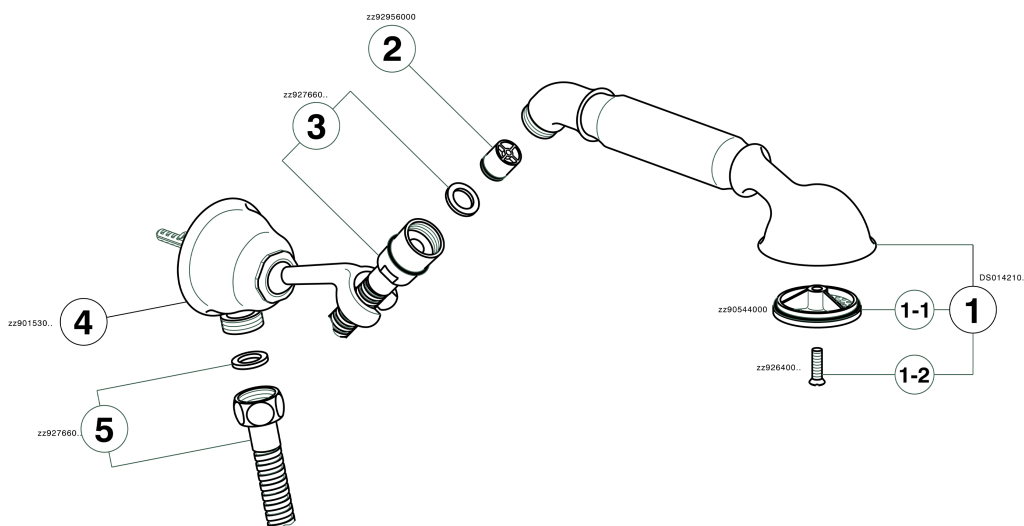

Conjunto ducha duplex con toma de agua ARCANA TOSCANA_TS003040

MODELO **TS003040**

Conjunto ducha duplex con toma de agua, soporte duchita articulado mural, duchita una función Toscana, flexible Latón 120 cm

ACABADOS DISPONIBLES

-  **21** 21 Cromo
-  **24** 24 Oro
-  **26** 26 Cobre Viejo
-  **27** 27 Bronce Viejo
-  **2A** 2A Niquel Satinado Cepillado
-  **74** 74 Cromo/Oro

CARACTERÍSTICAS

Conjunto ducha duplex con toma de agua ARCANA TOSCANA_TS003040

TS003040

<https://es.cisal.it/conjunto-ducha-duplex-con-toma-de-agua-arcana-toscana-ts003040>

2024-11-21