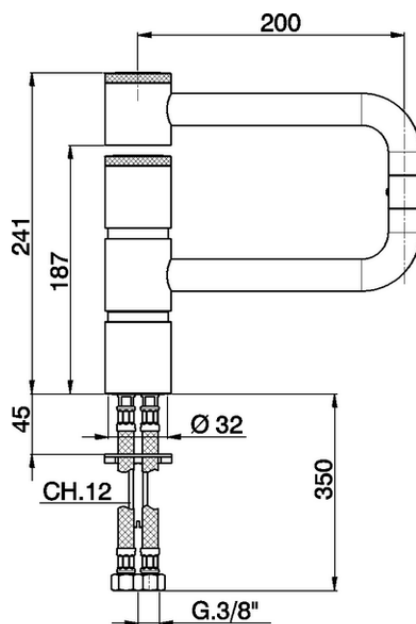

Fregadero monomando articulado KITCHEN_LC000530

LC000530

<https://es.cisal.it/fregadero-monomando-articulado-kitchen-lc000530>

2024-12-03