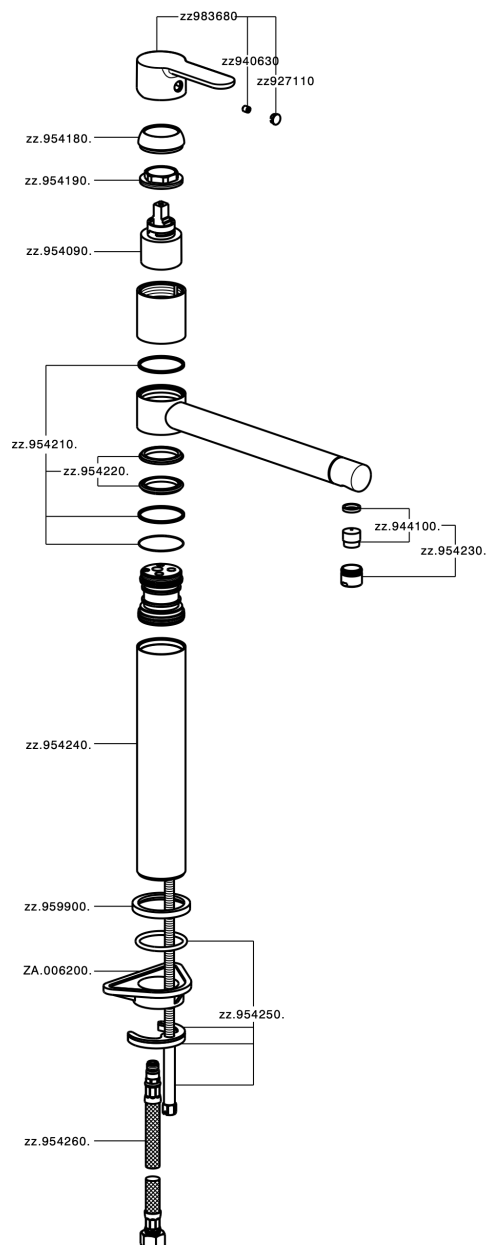

Fregadero monomando KITCHEN_C2001580

C2001580

<https://es.cisal.it/fregadero-monomando-kitchen-c2001580>

2026-06-17