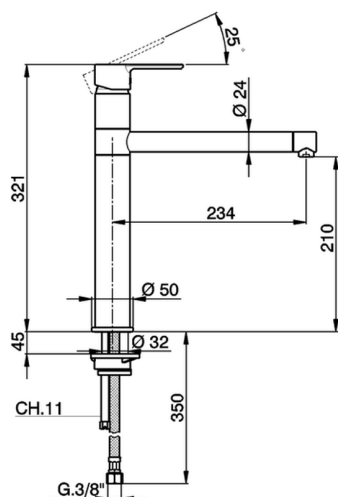

Fregadero monomando KITCHEN_C2001580

MODELO **C2001580**

Fregadero monomando, caño giratorio, latiguillos acero G.3/8"

ACABADOS DISPONIBLES

21 21 Cromo

CARACTERÍSTICAS

Recambio Cartucho **ZZ95409000**

Cartucho Monomando 35 mm

EcoStop

La función EcoStop limita el caudal del agua aproximadamente el 50% de la salida máxima con una leve resistencia en la maneta. Basta con empujar ligeramente más allá de la mitad del tope sólo cuando se requiera la salida máxima de agua. Esto permitirá ahorrar hasta un 50% de agua.