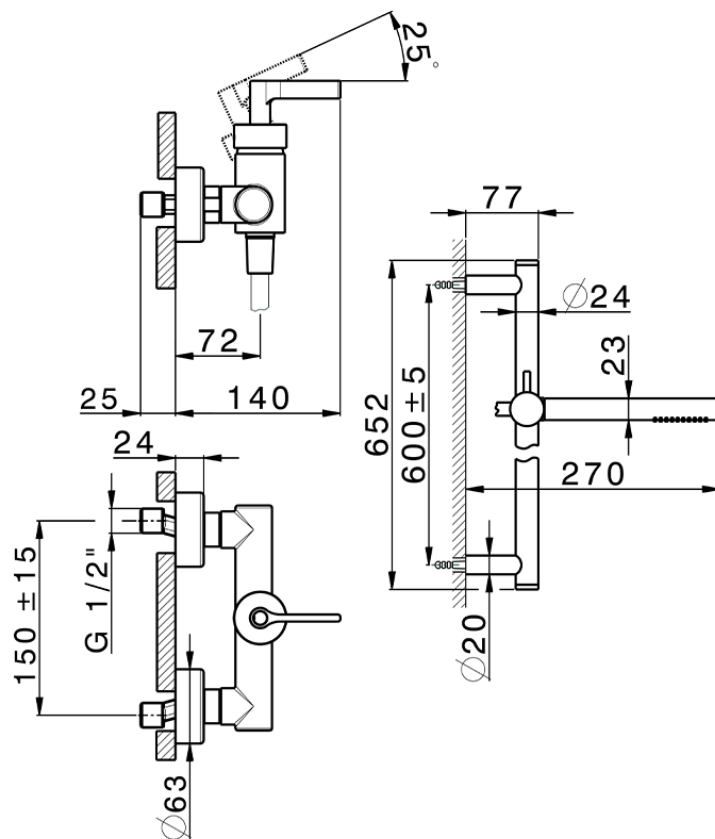

## Ducha monomando con duplex GRACE\_GC000460

GC000460

<https://es.cisal.it/ducha-monomando-con-duplex-grace-gc000460>

2025-01-15