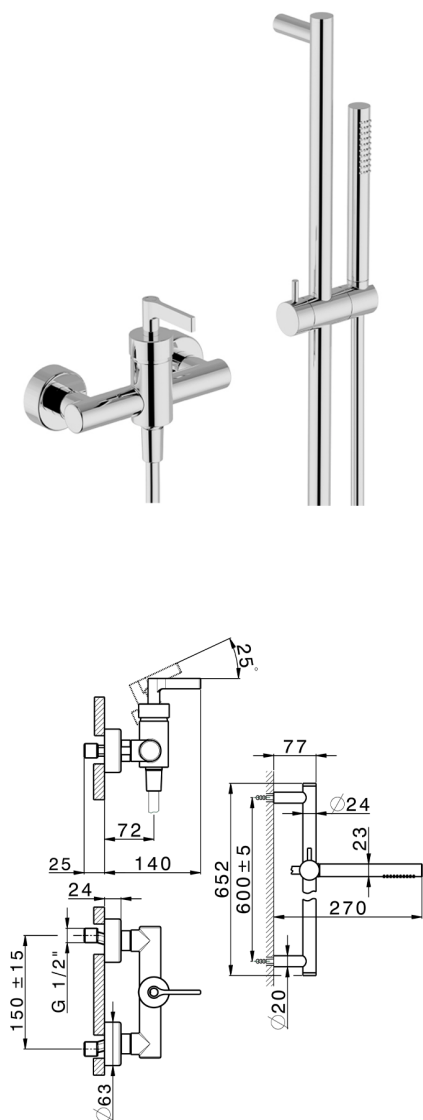

## Ducha monomando con duplex GRACE\_GC000460

MODELO **GC000460**

Ducha monomando con duplex, Barra 60 cm con soporte corredero, duchita una función Ø 22,5 mm de Latón, flexible liso SUPREME 150 cm

### ACABADOS DISPONIBLES

-  **21** 21 Cromo
-  **2F** 2F Niquel Cepillado
-  **2W** 2W Oro Cepillado
-  **5H** 5H Dark Brass Brushed
-  **5L** 5L Brushed Black Titanium
-  **6T** 6T Cromo/Negro Mate

### CARACTERÍSTICAS

Recambio Cartucho **ZZ95409000**

**Cartucho Monomando 35 mm**

### EcoStop

La función EcoStop limita el caudal del agua aproximadamente el 50% de la salida máxima con una leve resistencia en la maneta. Basta con empujar ligeramente más allá de la mitad del tope sólo cuando se requiera la salida máxima de agua. Esto permitirá ahorrar hasta un 50% de agua.