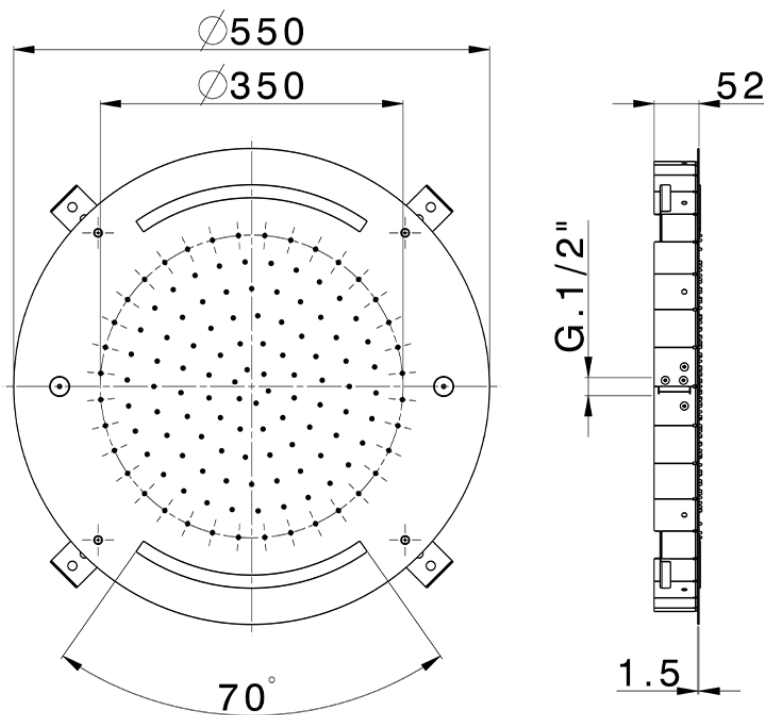

Rociador de techo con cromoterapia Ø 550 mm WELLNESS_ZS0C0040

ZS0C0040

<https://es.cisal.it/rociador-de-techo-con-cromoterapia-o-550-mm-wellness-zs0c0040>

2024-11-15