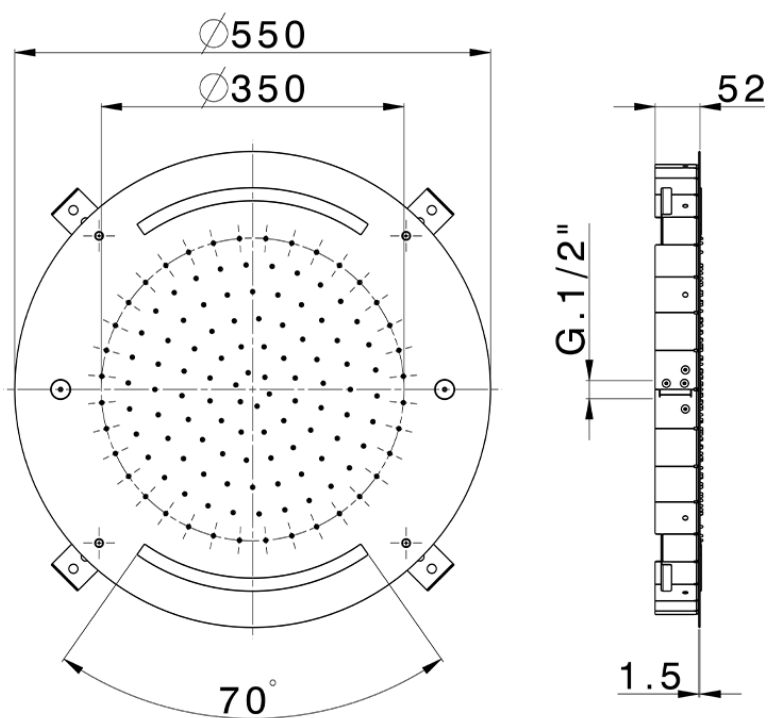

## Rociador de techo con cromoterapia Ø 550 mm WELLNESS\_ZS0C0040

ZS0C0040

<https://es.cisal.it/rociador-de-techo-con-cromoterapia-o-550-mm-wellness-zs0c0040>

2024-11-15