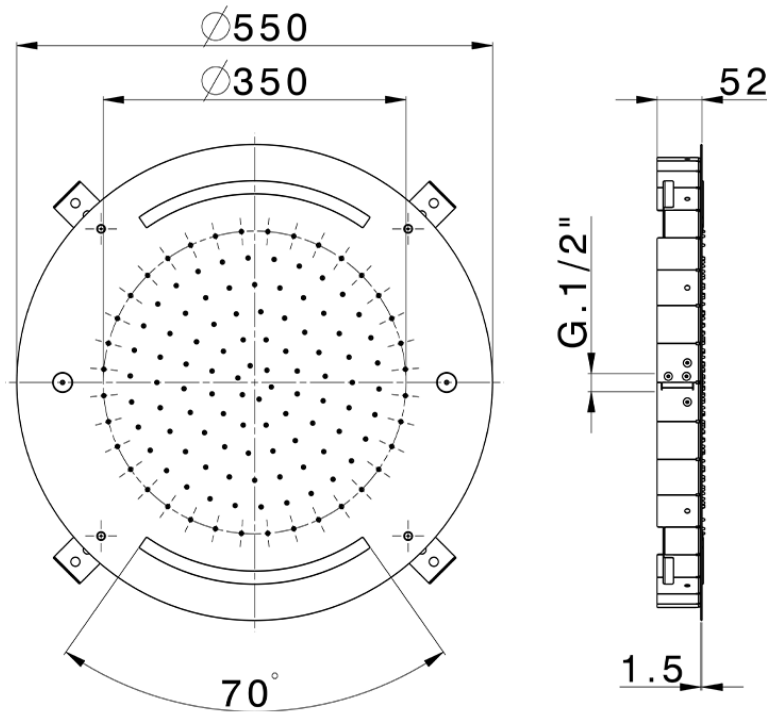

Rociador de techo con cromoterapia Ø 550 mm WELLNESS_ZS0C0040

ZS0C0040

<https://es.cisal.it/rociador-de-techo-con-cromoterapia-o-550-mm-wellness-zs0c0040>

2024-11-15