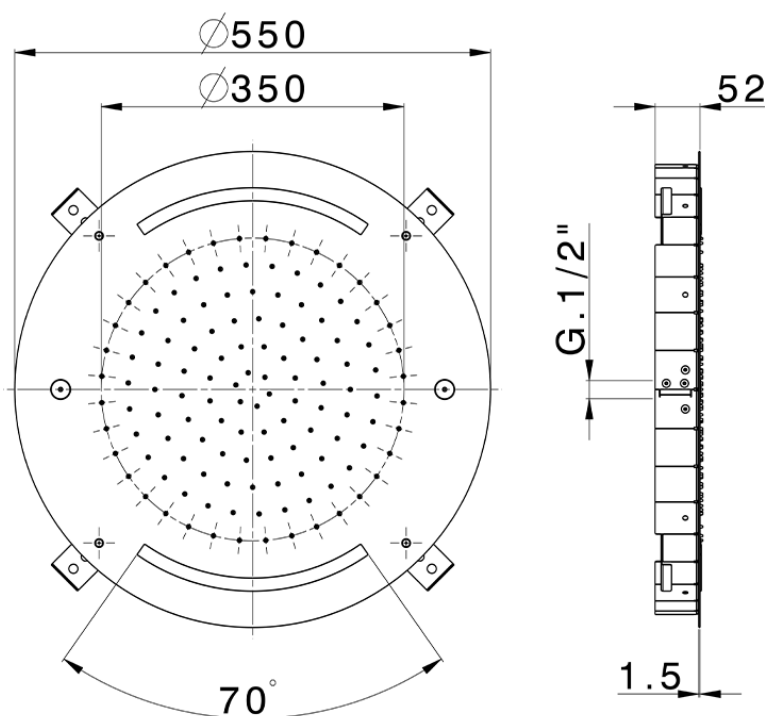

**Rociador de techo con cromoterapia Ø 550 mm WELLNESS\_ZS0C0040**

ZS0C0040

<https://es.cisal.it/rociador-de-techo-con-cromoterapia-o-550-mm-wellness-zs0c0040>

2024-11-23