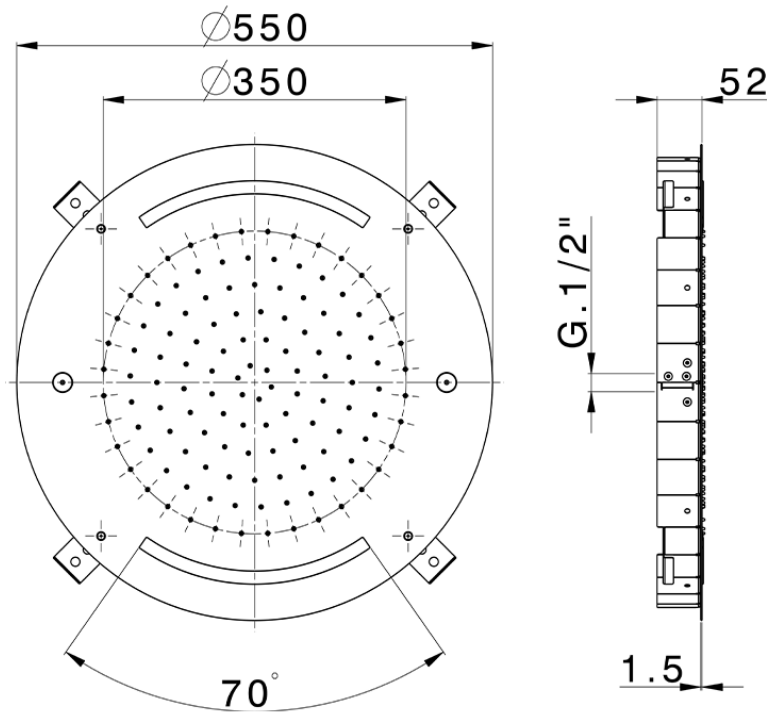

Rociador de techo con cromoterapia Ø 550 mm WELLNESS_ZS0C0040

ZS0C0040

<https://es.cisal.it/rociador-de-techo-con-cromoterapia-o-550-mm-wellness-zs0c0040>

2024-11-14