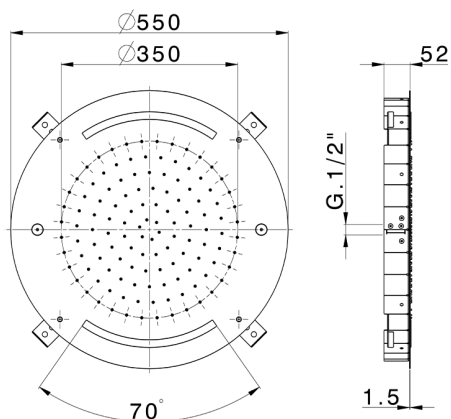

Rociador de techo con cromoterapia Ø 550 mm WELLNESS_ZS0C0040

MODELO **ZS0C0040**

Rociador de techo con cromoterapia Ø 550 mm, funciones nebulizador de lluvia y cromoterapia, con mando a distancia incluido, acero inoxidable AISI 304

ACABADOS DISPONIBLES

- **40** 40 Negro Mate
- **4Q** 4Q Blanco Mate
- **5G** 5G Oro Rosa
- **D1** D1 Inox Cepillado
- **D2** D2 Inox brillo

CARACTERÍSTICAS

2024-11-21