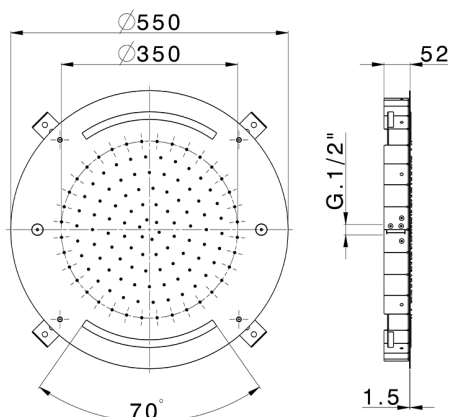

Rociador de techo con cromoterapia Ø 550 mm WELLNESS_ZS0C0040

MODELO **ZS0C0040**

Rociador de techo con cromoterapia Ø 550 mm, funciones nebulizador de lluvia y cromoterapia, con mando a distancia incluido, acero inoxidable AISI 304

ACABADOS DISPONIBLES

- **40** 40 Negro Mate
- **4Q** 4Q Blanco Mate
- **5G** 5G Oro Rosa
- **D1** D1 Inox Cepillado
- **D2** D2 Inox brillo

CARACTERÍSTICAS

2024-11-15