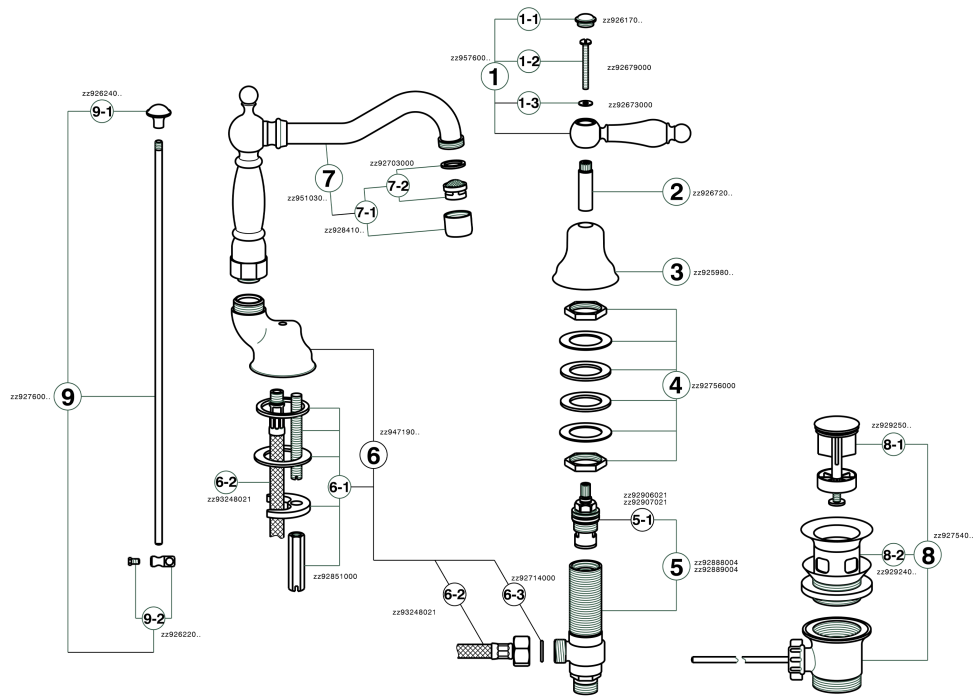

Lavabo 3 agujeros ARCANA TOSCANA_TS001080

MODELO **TS001080**

Lavabo 3 agujeros, con desagüe automático 1"1/4

ACABADOS DISPONIBLES

-  **21** 21 Cromo
-  **24** 24 Oro
-  **26** 26 Cobre Viejo
-  **27** 27 Bronce Viejo
-  **2A** 2A Niquel Satinado Cepillado
-  **74** 74 Cromo/Oro

CARACTERÍSTICAS

Lavabo 3 agujeros ARCANA TOSCANA_TS001080

TS001080

<https://es.cisal.it/lavabo-3-agujeros-arcana-toscana-ts001080>

2024-11-23