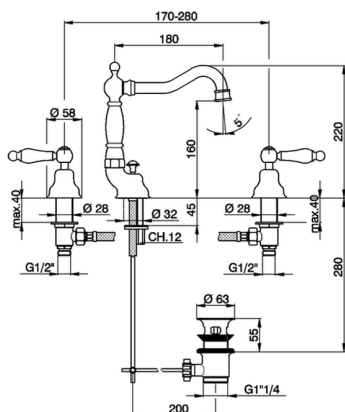

Lavabo 3 agujeros ARCANA TOSCANA_TS001080

MODELO **TS001080**

Lavabo 3 agujeros, con desagüe automático 1"1/4

ACABADOS DISPONIBLES

-  **21** 21 Cromo
-  **24** 24 Oro
-  **26** 26 Cobre Viejo
-  **27** 27 Bronce Viejo
-  **2A** 2A Niquel Satinado Cepillado
-  **74** 74 Cromo/Oro

CARACTERÍSTICAS

Lavabo 3 agujeros ARCANA TOSCANA_TS001080

TS001080

<https://es.cisal.it/lavabo-3-agujeros-arcana-toscana-ts001080>

2024-11-23