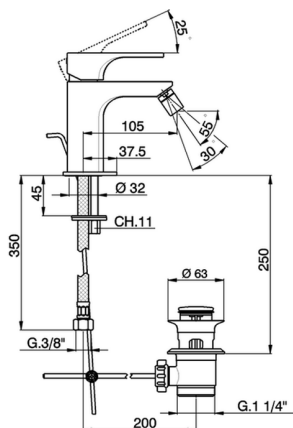

Bidé monomando EnergySave CUBIC_CU000555

MODELO **CU000555**

Bidé monomando EnergySave, con desagüe automático 1"1/4, latiguillos acero G.3/8"

ACABADOS DISPONIBLES

-  **21** 21 Cromo
-  **2B** 2B Niquel Brillo
-  **2F** 2F Niquel Cepillado
-  **40** 40 Negro Mate

CARACTERÍSTICAS

Recambio Cartucho **ZZ96691000**

Cartucho Monomando 25 mm

EnergySave

Gracias al dispositivo EnergySave, si se acciona la maneta en la posición central únicamente saldrá agua fría, de modo que el calentador de agua no se pondrá en marcha y no se desperdiciará agua caliente, lo que supone un ahorro considerable de energía y costes. La temperatura puede ajustarse girando la maneta hacia la izquierda hasta alcanzar la temperatura deseada.