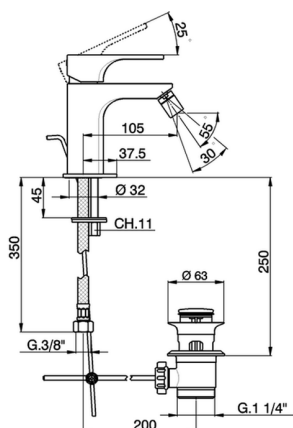

## Bidé monomando EnergySave CUBIC\_CU000555

MODELO **CU000555**

Bidé monomando EnergySave, con desagüe automático 1"1/4, latiguillos acero G.3/8"

### CARACTERÍSTICAS

Recambio Cartucho **ZZ96691000**

**Cartucho Monomando 25 mm**