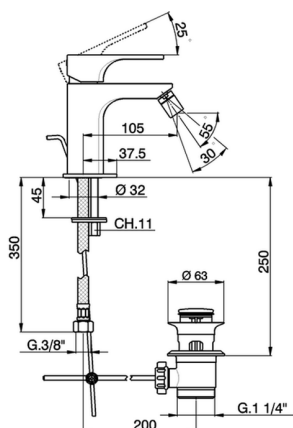

Bidé monomando EnergySave CUBIC_CU000555

MODELO **CU000555**

Bidé monomando EnergySave, con desagüe automático 1"1/4, latiguillos acero G.3/8"

ACABADOS DISPONIBLES

-  **21** 21 Cromo
-  **2B** 2B Niquel Brillo
-  **2F** 2F Niquel Cepillado
-  **40** 40 Negro Mate

CARACTERÍSTICAS

Recambio Cartucho **ZZ96691000**

Cartucho Monomando 25 mm

EnergySave

Gracias al dispositivo EnergySave, si se acciona la maneta en la posición central únicamente saldrá agua fría, de modo que el calentador de agua no se pondrá en marcha y no se desperdiciará agua caliente, lo que supone un ahorro considerable de energía y costes. La temperatura puede ajustarse girando la maneta hacia la izquierda hasta alcanzar la temperatura deseada.