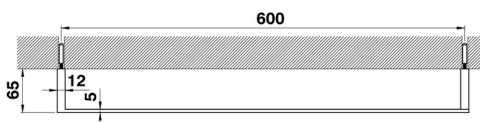

Toallero ACCESORIOS BAÑO_QU090106

MODELO **QU090106**

Toallero

ACABADOS DISPONIBLES

-  **21** 21 Cromo
-  **2B** 2B Niquel Brillo
-  **2F** 2F Niquel Cepillado
-  **2Q** 2Q Black Titanium
-  **40** 40 Negro Mate
-  **4Q** 4Q Blanco Mate