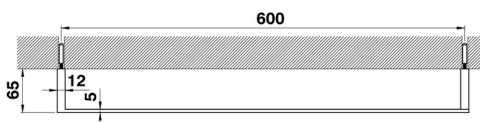

## Toallero ACCESORIOS BAÑO\_QU090106

MODELO **QU090106**

Toallero

ACABADOS DISPONIBLES

-  **21** 21 Cromo
-  **2B** 2B Niquel Brillo
-  **2F** 2F Niquel Cepillado
-  **2Q** 2Q Black Titanium
-  **40** 40 Negro Mate
-  **4Q** 4Q Blanco Mate