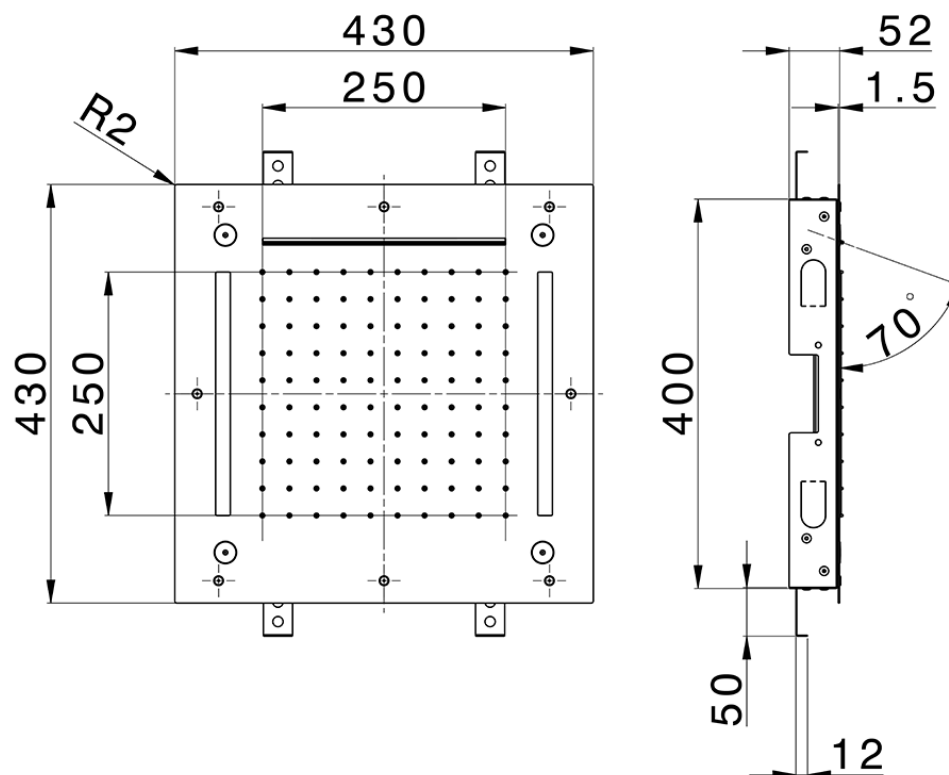

Rociador de techo con cromoterapia 430x430 mm WELLNESS_ZS0C0060

ZS0C0060

<https://es.cisal.it/rociador-de-techo-con-cromoterapia-430x430-mm-wellness-zs0c0060>

2024-11-23