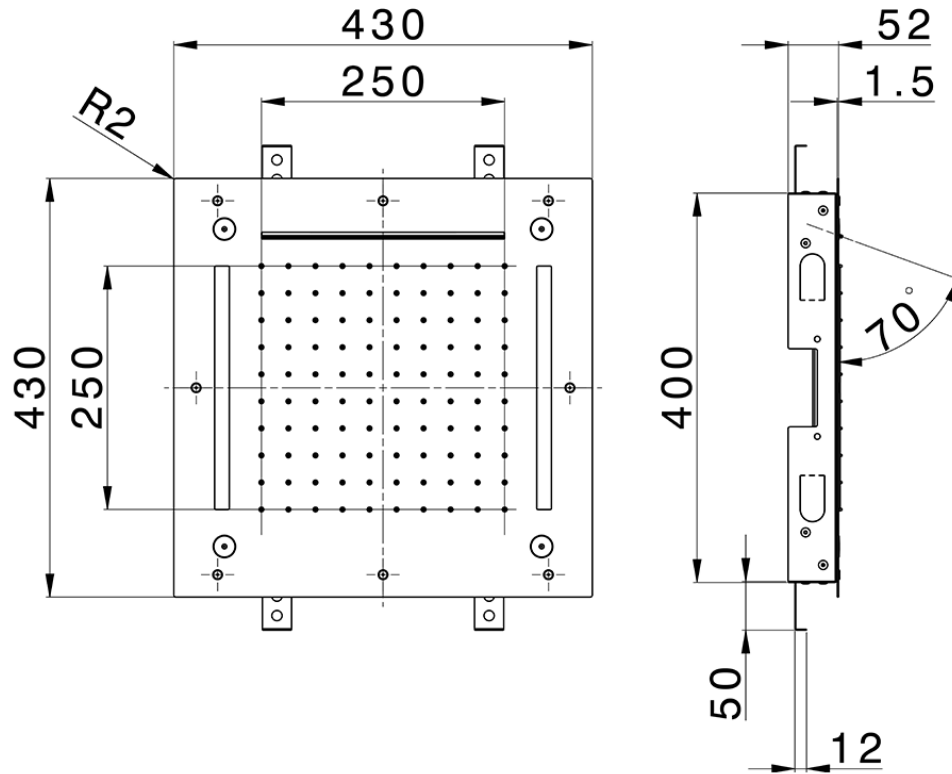

Rociador de techo con cromoterapia 430x430 mm WELLNESS_ZS0C0060

ZS0C0060

<https://es.cisal.it/rociador-de-techo-con-cromoterapia-430x430-mm-wellness-zs0c0060>

2024-11-14