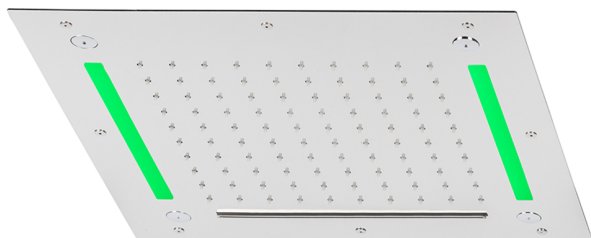

## Rociador de techo con cromoterapia 430x430 mm WELLNESS\_ZS0C0060

MODELO **ZS0C0060**

Rociador de techo con cromoterapia 430x430 mm, funciones nebulizador de lluvia, funciones cascada, cromoterapia, con mando a distancia incluido, acero inoxidable AISI 304

ACABADOS DISPONIBLES

-  **40** 40 Negro Mate
-  **4Q** 4Q Blanco Mate
-  **5G** 5G Oro Rosa
-  **D1** D1 Inox Cepillado
-  **D2** D2 Inox brillo

CARACTERÍSTICAS

2024-11-23