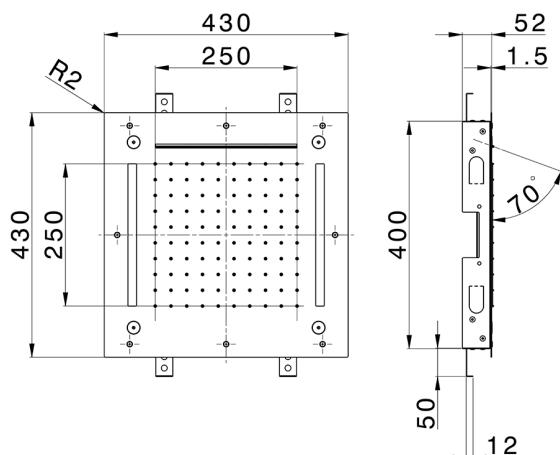

Rociador de techo con cromoterapia 430x430 mm WELLNESS_ZS0C0060

MODELO **ZS0C0060**

Rociador de techo con cromoterapia 430x430 mm, funciones nebulizador de lluvia, funciones cascada, cromoterapia, con mando a distancia incluido, acero inoxidable AISI 304

ACABADOS DISPONIBLES

- **40** 40 Negro Mate
- **4Q** 4Q Blanco Mate
- **5G** 5G Oro Rosa
- **D1** D1 Inox Cepillado
- **D2** D2 Inox brillo

CARACTERÍSTICAS

2024-11-23