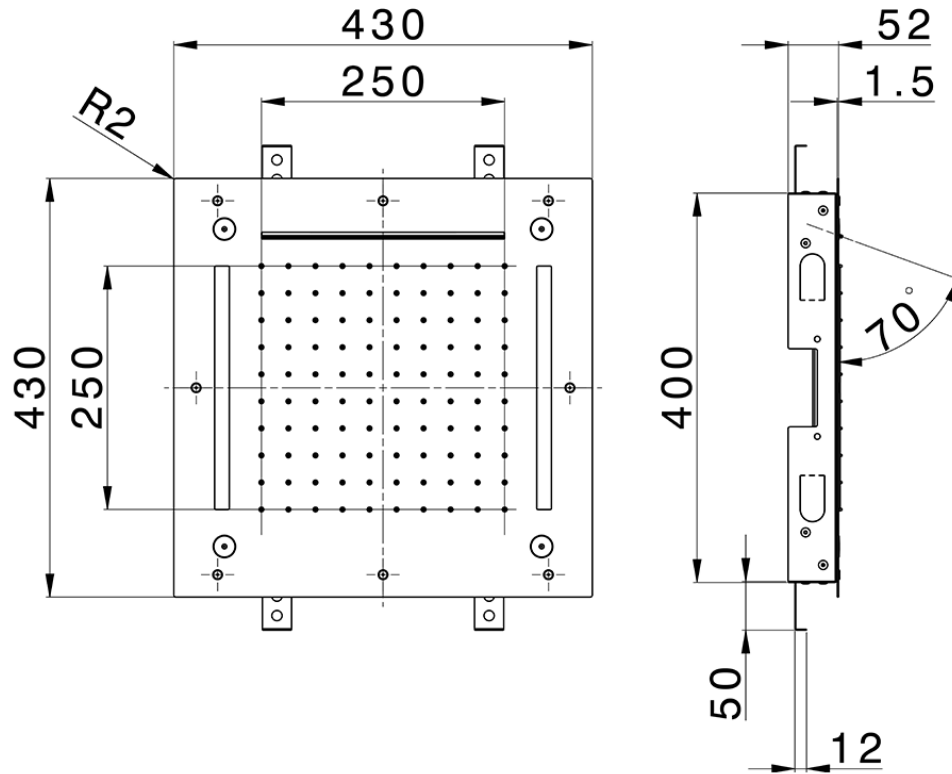

Rociador de techo con cromoterapia 430x430 mm WELLNESS_ZS0C0060

ZS0C0060

<https://es.cisal.it/rociador-de-techo-con-cromoterapia-430x430-mm-wellness-zs0c0060>

2024-11-15