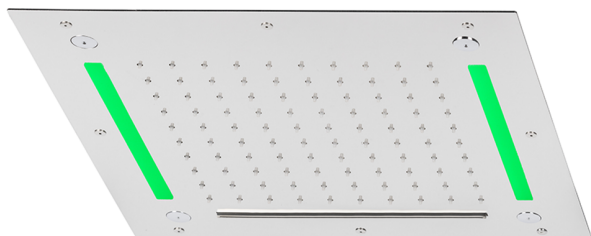

Rociador de techo con cromoterapia 430x430 mm WELLNESS_ZS0C0060

MODELO **ZS0C0060**

Rociador de techo con cromoterapia 430x430 mm, funciones nebulizador de lluvia, funciones cascada, cromoterapia, con mando a distancia incluido, acero inoxidable AISI 304

ACABADOS DISPONIBLES

-  **40** 40 Negro Mate
-  **4Q** 4Q Blanco Mate
-  **5G** 5G Oro Rosa
-  **D1** D1 Inox Cepillado
-  **D2** D2 Inox brillo

CARACTERÍSTICAS

2024-11-15