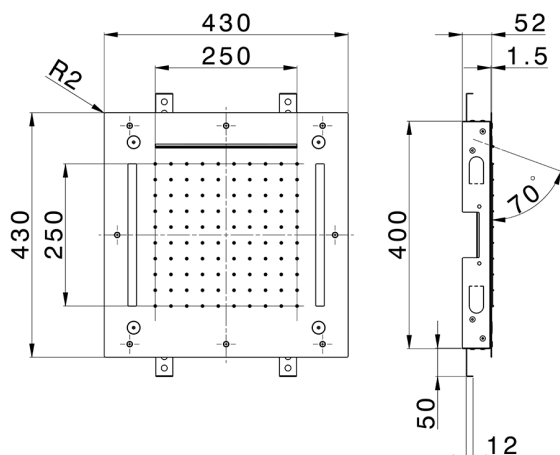

CARACTERÍSTICAS

2024-11-15