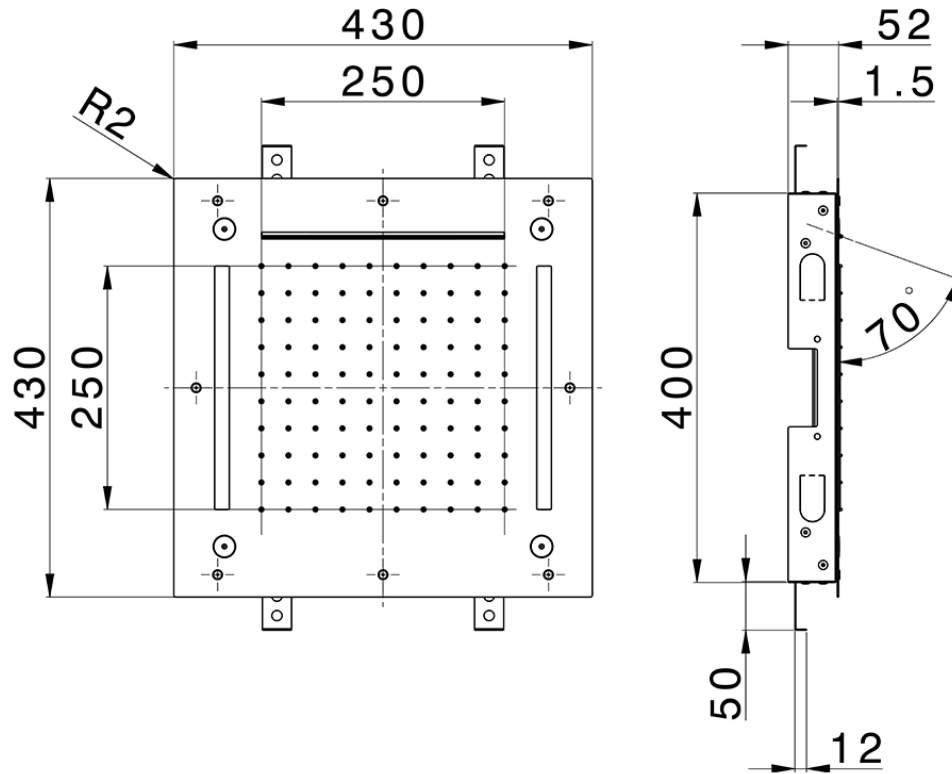

Rociador de techo con cromoterapia 430x430 mm WELLNESS\_ZS0C0060

ZS0C0060

<https://es.cisal.it/rociador-de-techo-con-cromoterapia-430x430-mm-wellness-zs0c0060>

2024-11-15