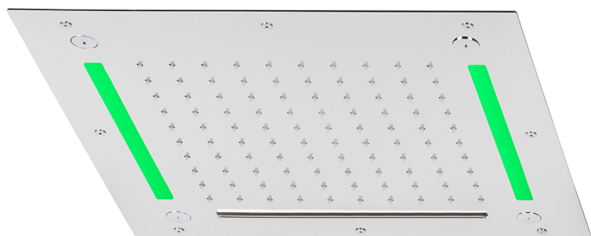

## Rociador de techo con cromoterapia 430x430 mm WELLNESS\_ZS0C0060

MODELO **ZS0C0060**

Rociador de techo con cromoterapia 430x430 mm, funciones nebulizador de lluvia, funciones cascada, cromoterapia, con mando a distancia incluido, acero inoxidable AISI 304

ACABADOS DISPONIBLES

-  **40** 40 Negro Mate
-  **4Q** 4Q Blanco Mate
-  **5G** 5G Oro Rosa
-  **D1** D1 Inox Cepillado
-  **D2** D2 Inox brillo

CARACTERÍSTICAS

2024-11-15