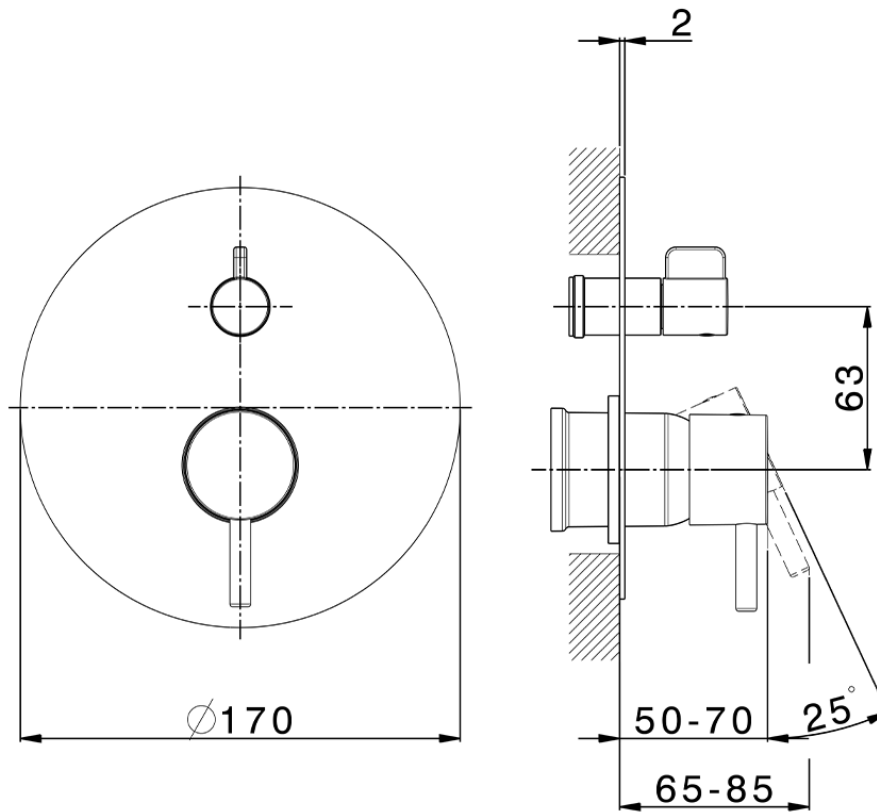

Parte externa monomando bañno/ducha empotrado LESS MINIMAL_LN002300

LN002300

<https://es.cisal.it/parte-externa-monomando-bano-ducha-empotrado-less-minimal-ln002300>

2026-06-15