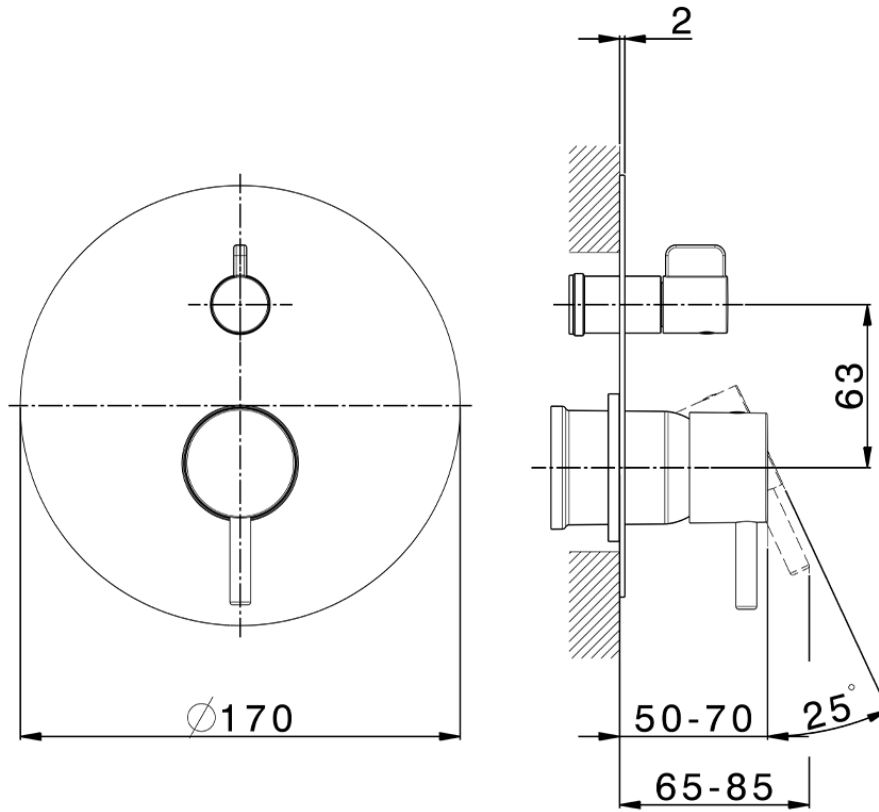

## Parte externa monomando baño/ducha empotrado LESS MINIMAL\_LN002300

LN002300

<https://es.cisal.it/parte-externa-monomando-bano-ducha-empotrado-less-minimal-ln002300>

2026-04-30