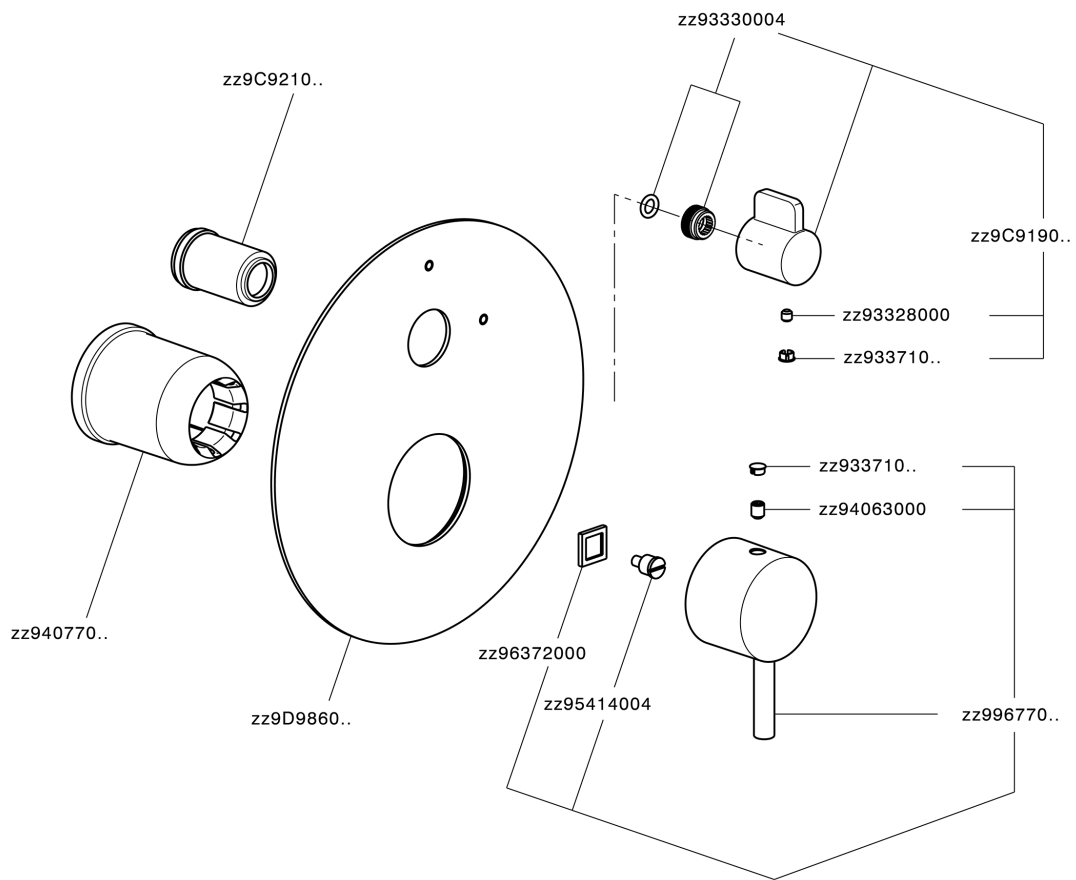

## Parte externa monomando baño/ducha empotrado LESS MINIMAL\_LN002300

LN002300

<https://es.cisal.it/parte-externa-monomando-bano-ducha-empotrado-less-minimal-ln002300>

2026-06-15