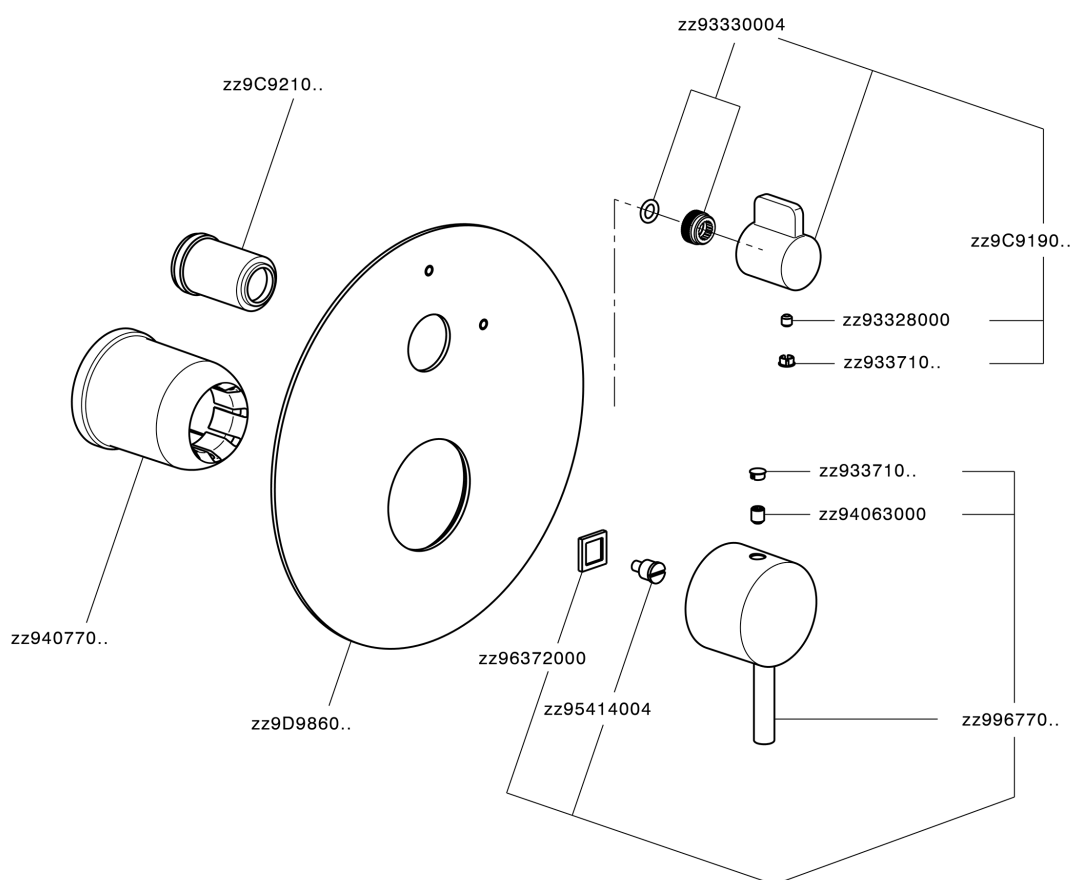

Parte externa monomando baño/ducha empotrado LESS MINIMAL_LN002300

LN002300

<https://es.cisal.it/parte-externa-monomando-bano-ducha-empotrado-less-minimal-ln002300>

2026-04-30