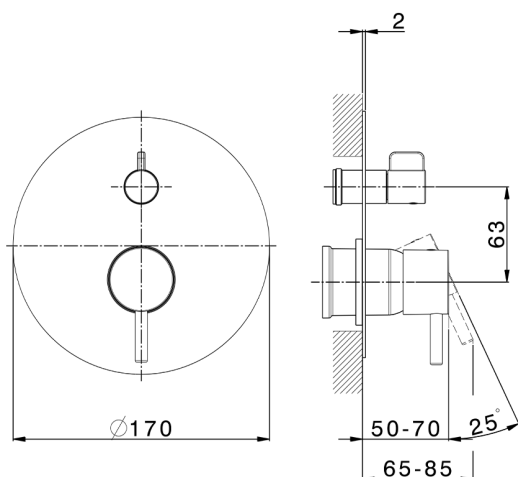

Parte externa monomando baño/ducha empotrado LESS MINIMAL_LN002300

MODELO **LN002300**

Parte externa monomando baño/ducha empotrado, Desviador giratorio 2 salidas, sin parte empotrada, para art. Easy-Box ZA000230

ACABADOS DISPONIBLES

-  **21** 21 Cromo
-  **2F** 2F Niquel Cepillado
-  **40** 40 Negro Mate
-  **4Q** 4Q Blanco Mate

CARACTERÍSTICAS

Instalación **Empotrado**
Empotrado 1 **ZA000230**