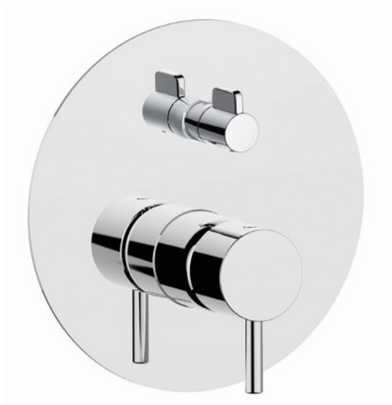

Parte externa monomando baño/ducha empotrado LESS MINIMAL_LN002300

MODELO **LN002300**

Parte externa monomando baño/ducha empotrado, Desviador giratorio 2 salidas, sin parte empotrada, para art. Easy-Box ZA000230

ACABADOS DISPONIBLES

-  **21** 21 Cromo
-  **2F** 2F Niquel Cepillado
-  **40** 40 Negro Mate
-  **4Q** 4Q Blanco Mate

CARACTERÍSTICAS

Instalación **Empotrado**
Empotrado 1 **ZA000230**

Parte externa monomando baño/ducha empotrado LESS MINIMAL_LN002300

LN002300

<https://es.cisal.it/parte-externa-monomando-bano-ducha-empotrado-less-minimal-ln002300>

2026-04-30