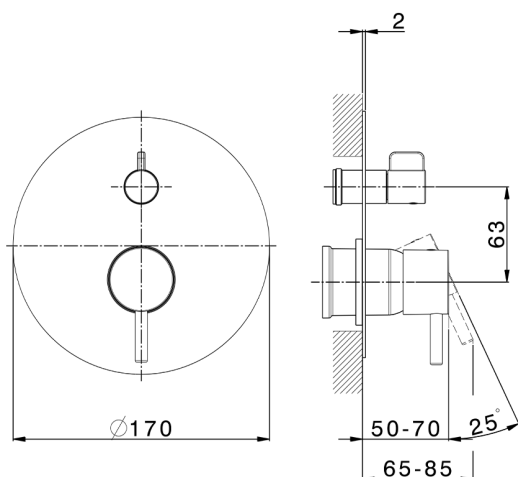

Parte externa monomando baño/ducha empotrado LESS MINIMAL_LN002300

MODELO **LN002300**

Parte externa monomando baño/ducha empotrado, Desviador giratorio 2 salidas, sin parte empotrada, para art. Easy-Box ZA000230

ACABADOS DISPONIBLES

-  **21** 21 Cromo
-  **2F** 2F Niquel Cepillado
-  **40** 40 Negro Mate
-  **4Q** 4Q Blanco Mate

CARACTERÍSTICAS

Instalación **Empotrado**
Empotrado 1 **ZA000230**

Parte externa monomando baño/ducha empotrado LESS MINIMAL_LN002300

LN002300

<https://es.cisal.it/parte-externa-monomando-bano-ducha-empotrado-less-minimal-ln002300>

2026-04-30