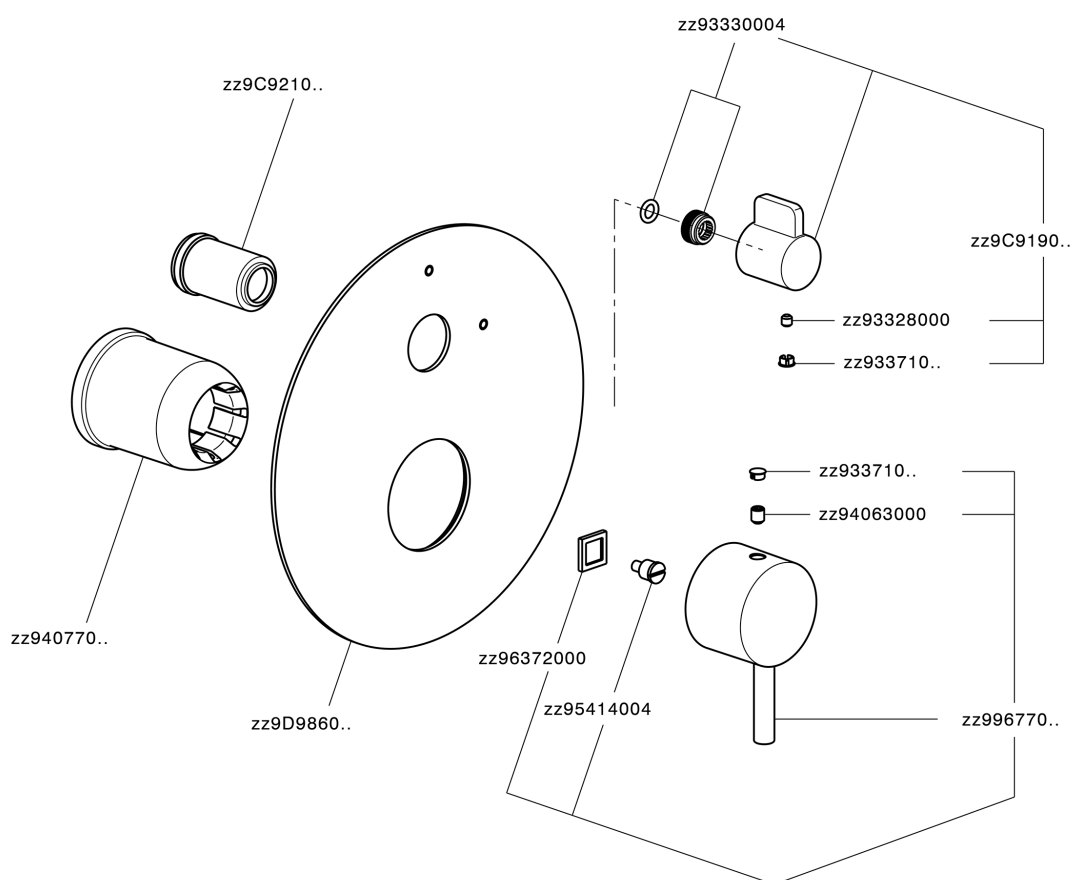

Parte externa monomando baño/ducha empotrado LESS MINIMAL_LN002300

MODELO **LN002300**

Parte externa monomando baño/ducha empotrado, Desviador giratorio 2 salidas, sin parte empotrada, para art. Easy-Box ZA000230

ACABADOS DISPONIBLES

-  **21** 21 Cromo
-  **2F** 2F Niquel Cepillado
-  **40** 40 Negro Mate
-  **4Q** 4Q Blanco Mate

CARACTERÍSTICAS

Instalación **Empotrado**
Empotrado 1 **ZA000230**

Parte externa monomando baño/ducha empotrado LESS MINIMAL_LN002300

LN002300

<https://es.cisal.it/parte-externa-monomando-bano-ducha-empotrado-less-minimal-ln002300>

2026-04-30