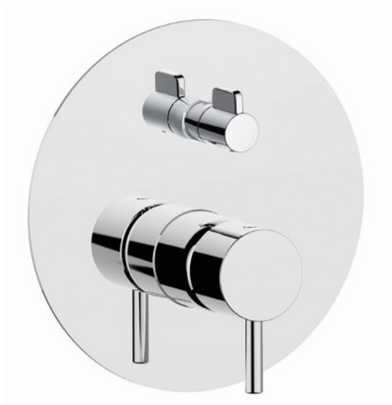

Parte externa monomando baño/ducha empotrado LESS MINIMAL_LN002300

MODELO **LN002300**

Parte externa monomando baño/ducha empotrado, Desviador giratorio 2 salidas, sin parte empotrada, para art. Easy-Box ZA000230

ACABADOS DISPONIBLES

-  **21** 21 Cromo
-  **2F** 2F Niquel Cepillado
-  **40** 40 Negro Mate
-  **4Q** 4Q Blanco Mate

CARACTERÍSTICAS

Instalación **Empotrado**
 Empotrado 1 **ZA000230**

Parte externa monomando baño/ducha empotrado LESS MINIMAL_LN002300

LN002300

<https://es.cisal.it/parte-externa-monomando-bano-ducha-empotrado-less-minimal-ln002300>

2026-06-14