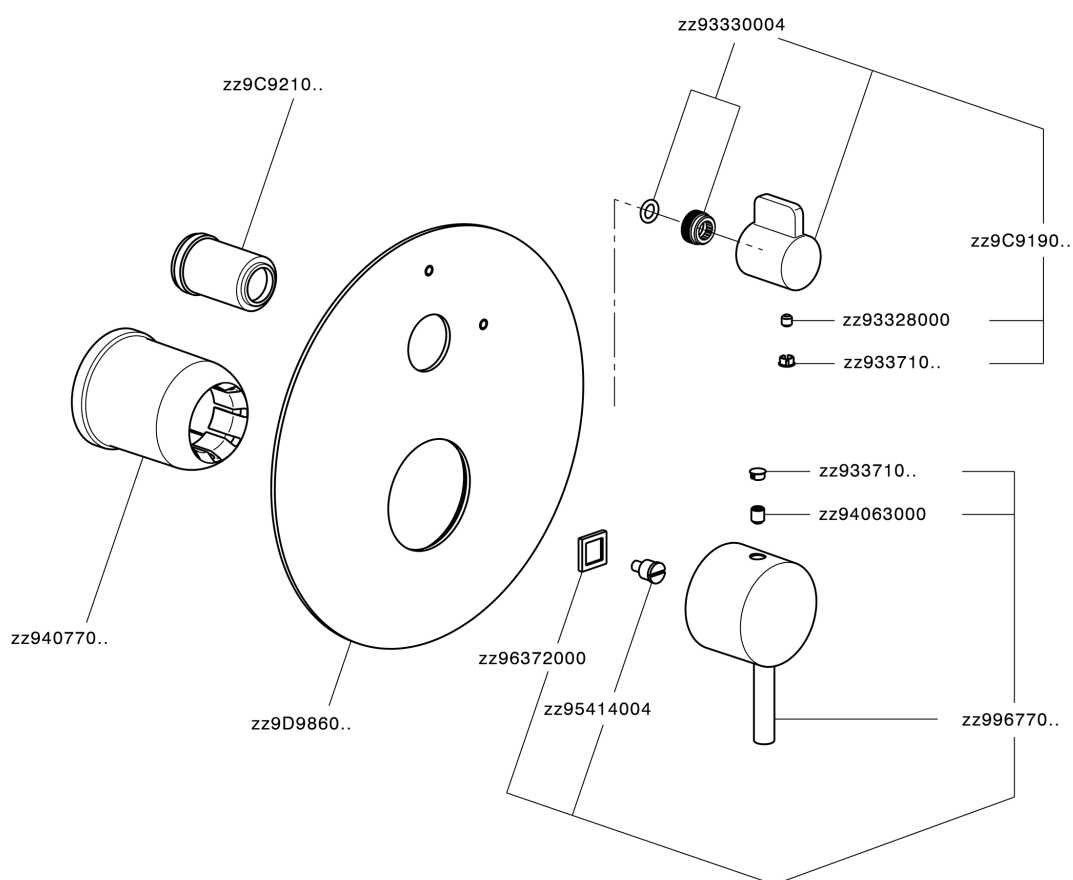

Parte externa monomando baño/ducha empotrado LESS MINIMAL_LN002300

MODELO **LN002300**

Parte externa monomando baño/ducha empotrado, Desviador giratorio 2 salidas, sin parte empotrada, para art. Easy-Box ZA000230

ACABADOS DISPONIBLES

-  **21** 21 Cromo
-  **2F** 2F Niquel Cepillado
-  **40** 40 Negro Mate
-  **4Q** 4Q Blanco Mate

CARACTERÍSTICAS

Instalación **Empotrado**
 Empotrado 1 **ZA000230**

Parte externa monomando baño/ducha empotrado LESS MINIMAL_LN002300

LN002300

<https://es.cisal.it/parte-externa-monomando-bano-ducha-empotrado-less-minimal-ln002300>

2026-06-14