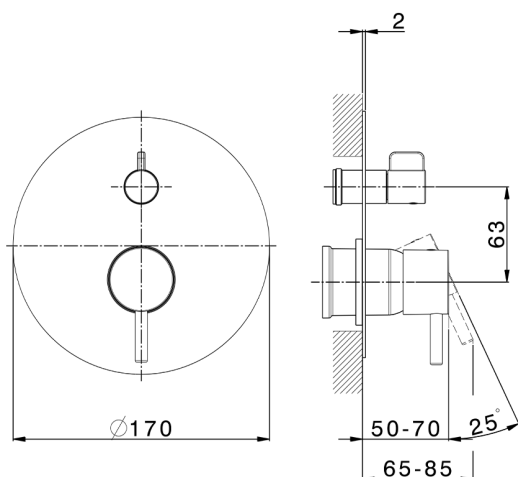

Parte externa monomando baño/ducha empotrado LESS MINIMAL_LN002300

MODELO **LN002300**

Parte externa monomando baño/ducha empotrado, Desviador giratorio 2 salidas, sin parte empotrada, para art. Easy-Box ZA000230

ACABADOS DISPONIBLES

-  **21** 21 Cromo
-  **2F** 2F Niquel Cepillado
-  **40** 40 Negro Mate
-  **4Q** 4Q Blanco Mate

CARACTERÍSTICAS

Instalación **Empotrado**
 Empotrado 1 **ZA000230**

Parte externa monomando baño/ducha empotrado LESS MINIMAL_LN002300

LN002300

<https://es.cisal.it/parte-externa-monomando-bano-ducha-empotrado-less-minimal-ln002300>

2026-06-14