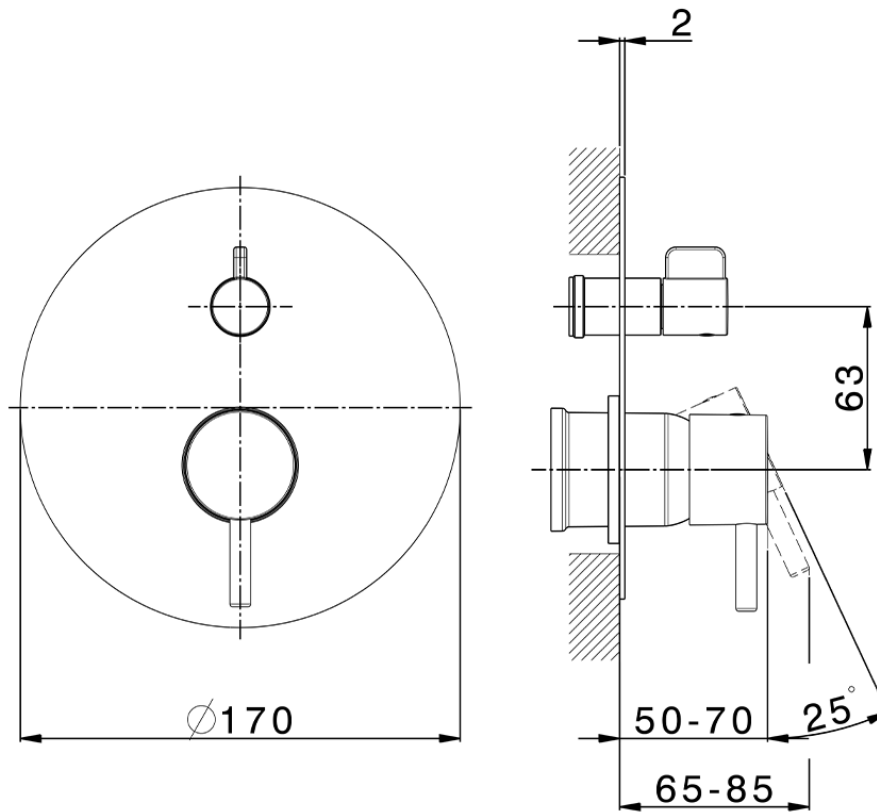

Parte externa monomando baño/ducha empotrado LESS MINIMAL_LN002300

LN002300

<https://es.cisal.it/parte-externa-monomando-bano-ducha-empotrado-less-minimal-ln002300>

2026-06-14