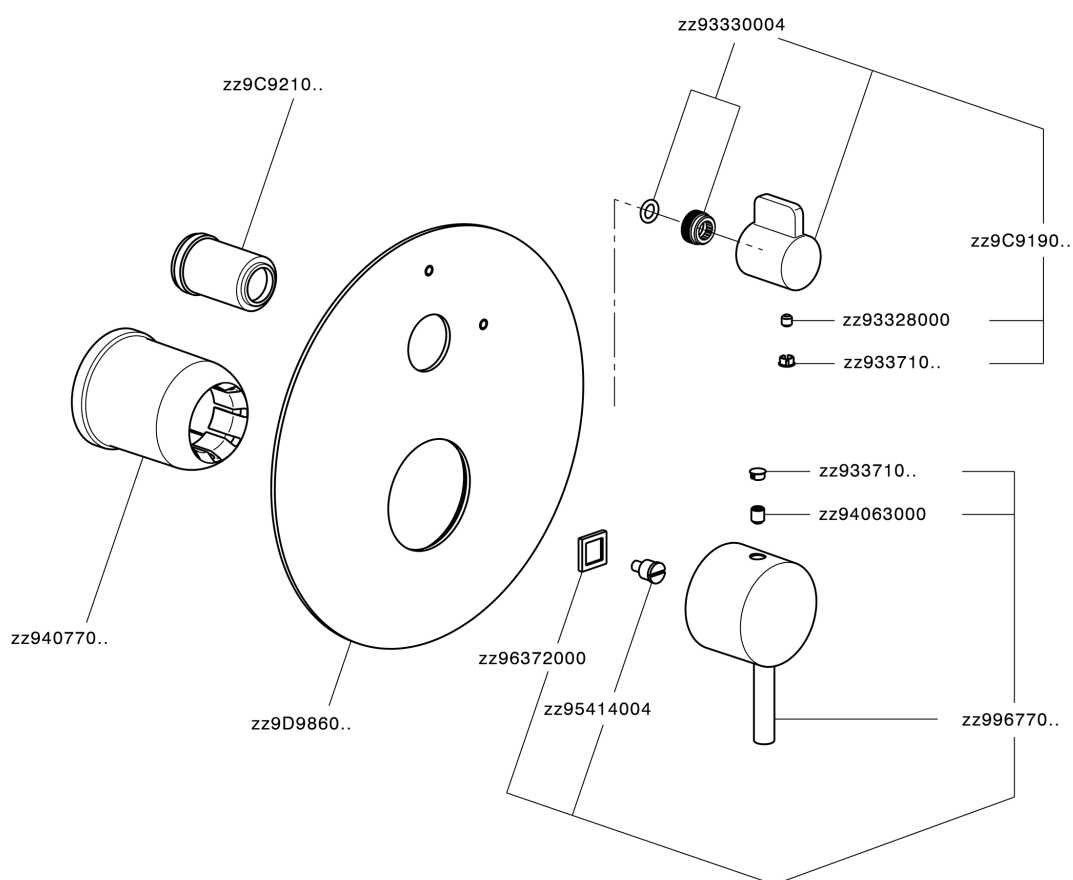

Parte externa monomando baño/ducha empotrado LESS MINIMAL_LN002300

MODELO **LN002300**

Parte externa monomando baño/ducha empotrado, Desviador giratorio 2 salidas, sin parte empotrada, para art. Easy-Box ZA000230

ACABADOS DISPONIBLES

-  **21** 21 Cromo
-  **2F** 2F Niquel Cepillado
-  **40** 40 Negro Mate
-  **4Q** 4Q Blanco Mate

CARACTERÍSTICAS

Instalación **Empotrado**
Empotrado 1 **ZA000230**

Parte externa monomando baño/ducha empotrado LESS MINIMAL_LN002300

LN002300

<https://es.cisal.it/parte-externa-monomando-bano-ducha-empotrado-less-minimal-ln002300>

2026-06-14