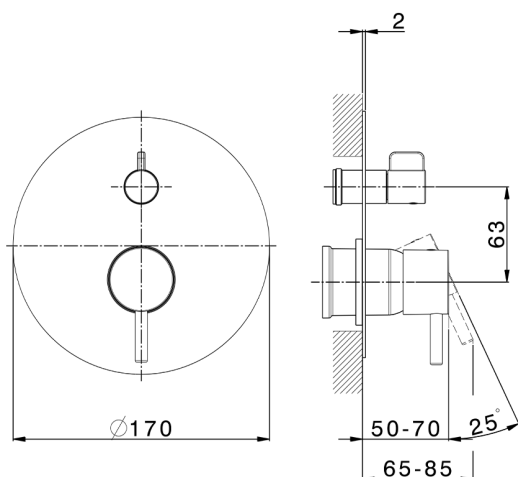

Parte externa monomando baño/ducha empotrado LESS MINIMAL_LN002300

MODELO **LN002300**

Parte externa monomando baño/ducha empotrado, Desviador giratorio 2 salidas, sin parte empotrada, para art. Easy-Box ZA000230

ACABADOS DISPONIBLES

-  **21** 21 Cromo
-  **2F** 2F Niquel Cepillado
-  **40** 40 Negro Mate
-  **4Q** 4Q Blanco Mate

CARACTERÍSTICAS

Instalación **Empotrado**
Empotrado 1 **ZA000230**

Parte externa monomando baño/ducha empotrado LESS MINIMAL_LN002300

LN002300

<https://es.cisal.it/parte-externa-monomando-bano-ducha-empotrado-less-minimal-ln002300>

2026-06-14