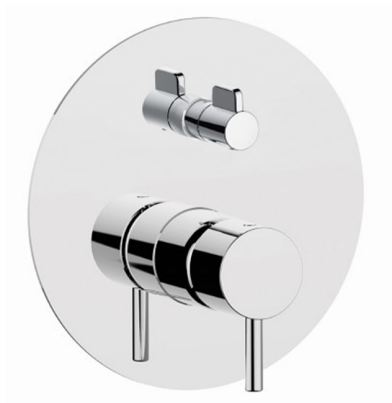

Parte externa monomando baño/ducha empotrado LESS MINIMAL_LN002300

MODELO **LN002300**

Parte externa monomando baño/ducha empotrado, Desviador giratorio 2 salidas, sin parte empotrada, para art. Easy-Box ZA000230

ACABADOS DISPONIBLES

-  **21** 21 Cromo
-  **2F** 2F Niquel Cepillado
-  **40** 40 Negro Mate
-  **4Q** 4Q Blanco Mate

CARACTERÍSTICAS

Instalación **Empotrado**
Empotrado 1 **ZA000230**

Parte externa monomando baño/ducha empotrado LESS MINIMAL_LN002300

LN002300

<https://es.cisal.it/parte-externa-monomando-bano-ducha-empotrado-less-minimal-ln002300>

2026-06-14