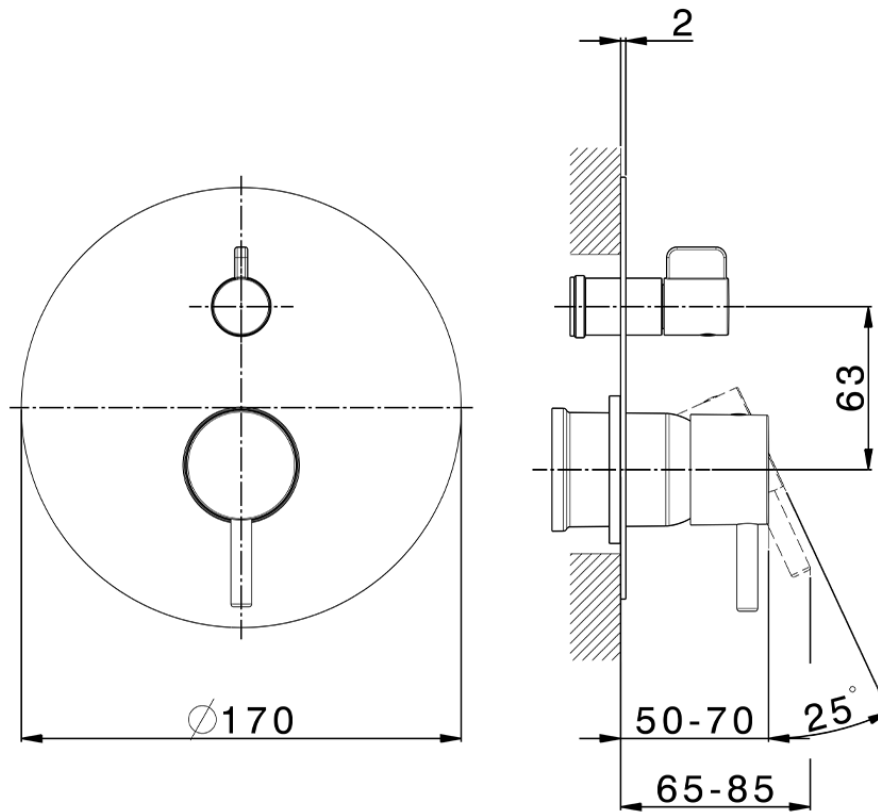

Parte externa monomando baño/ducha empotrado LESS MINIMAL_LN002300

LN002300

<https://es.cisal.it/parte-externa-monomando-bano-ducha-empotrado-less-minimal-ln002300>

2026-04-30