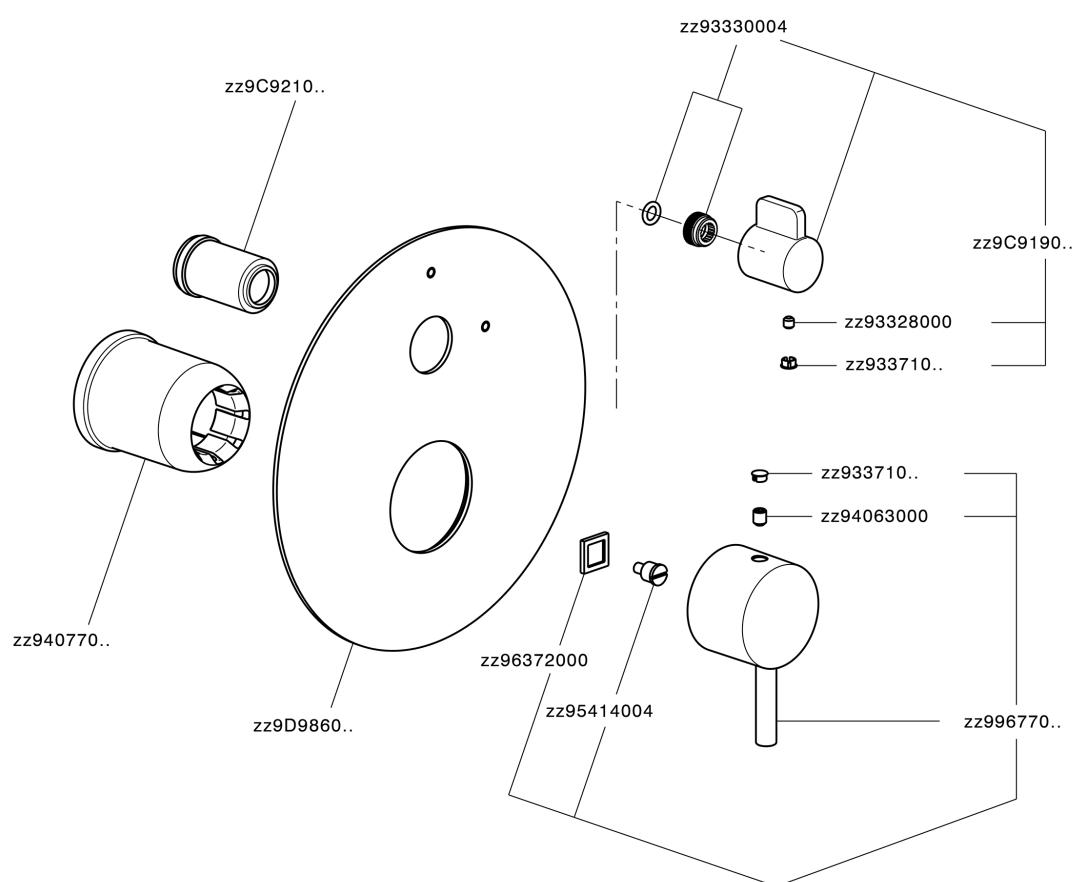

Parte externa monomando baño/ducha empotrado LESS MINIMAL_LN002300

LN002300

<https://es.cisal.it/parte-externa-monomando-bano-ducha-empotrado-less-minimal-ln002300>

2026-06-14