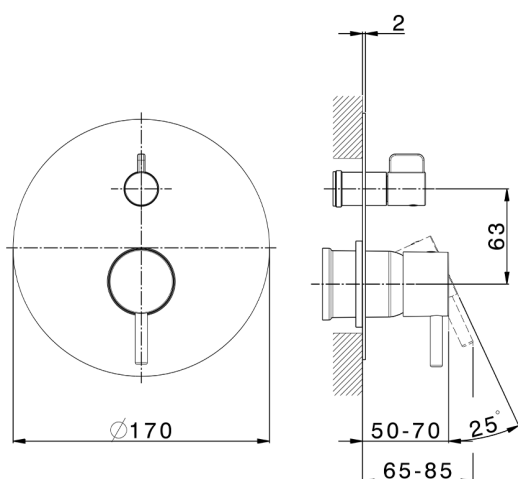

Parte externa monomando baño/ducha empotrado LESS MINIMAL_LN002300

MODELO **LN002300**

Parte externa monomando baño/ducha empotrado, Desviador giratorio 2 salidas, sin parte empotrada, para art. Easy-Box ZA000230

ACABADOS DISPONIBLES

-  **21** 21 Cromo
-  **2F** 2F Niquel Cepillado
-  **40** 40 Negro Mate
-  **4Q** 4Q Blanco Mate

CARACTERÍSTICAS

Instalación	Empotrado
Empotrado 1	ZA000230

Parte externa monomando baño/ducha empotrado LESS MINIMAL_LN002300

LN002300

<https://es.cisal.it/parte-externa-monomando-bano-ducha-empotrado-less-minimal-ln002300>

2026-04-30