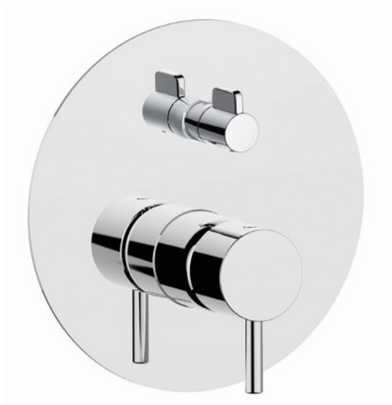

Parte externa monomando baño/ducha empotrado LESS MINIMAL_LN002300

MODELO **LN002300**

Parte externa monomando baño/ducha empotrado, Desviador giratorio 2 salidas, sin parte empotrada, para art. Easy-Box ZA000230

ACABADOS DISPONIBLES

-  **21** 21 Cromo
-  **2F** 2F Niquel Cepillado
-  **40** 40 Negro Mate
-  **4Q** 4Q Blanco Mate

CARACTERÍSTICAS

Instalación	Empotrado
Empotrado 1	ZA000230

Parte externa monomando baño/ducha empotrado LESS MINIMAL_LN002300

LN002300

<https://es.cisal.it/parte-externa-monomando-bano-ducha-empotrado-less-minimal-ln002300>

2026-04-30