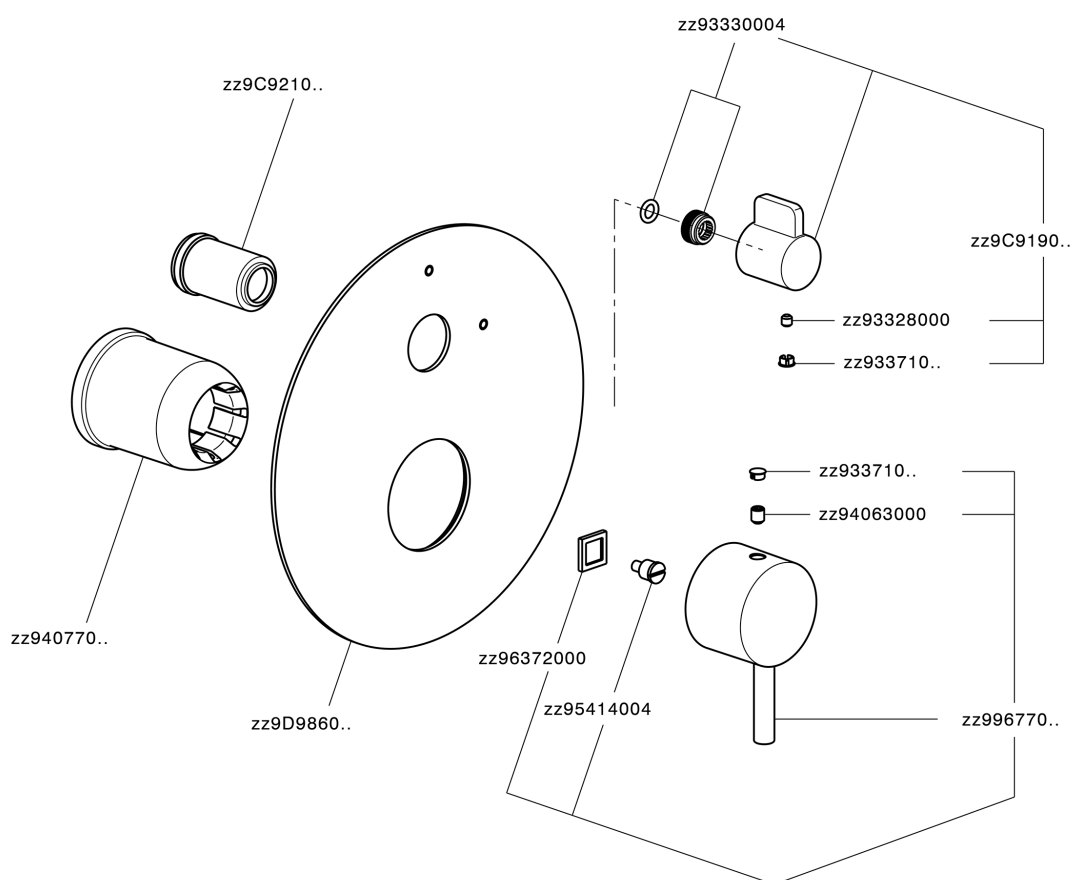

Parte externa monomando baño/ducha empotrado LESS MINIMAL_LN002300

MODELO **LN002300**

Parte externa monomando baño/ducha empotrado, Desviador giratorio 2 salidas, sin parte empotrada, para art. Easy-Box ZA000230

ACABADOS DISPONIBLES

-  **21** 21 Cromo
-  **2F** 2F Niquel Cepillado
-  **40** 40 Negro Mate
-  **4Q** 4Q Blanco Mate

CARACTERÍSTICAS

Instalación	Empotrado
Empotrado 1	ZA000230

Parte externa monomando baño/ducha empotrado LESS MINIMAL_LN002300

LN002300

<https://es.cisal.it/parte-externa-monomando-bano-ducha-empotrado-less-minimal-ln002300>

2026-04-30