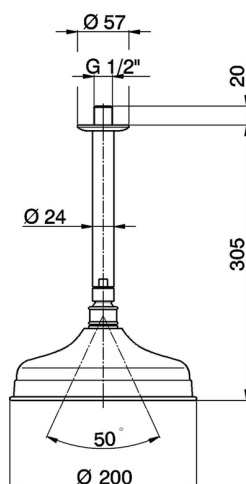

Brazo ducha de techo con rociador Arcana ARCANA COMPLEMENTOS _DS013410

MODELO **DS013410**

Brazo ducha de techo con rociador Arcana, rociador redondo Ø 200 mm, brazo ducha L.305 mm

ACABADOS DISPONIBLES

-  **21** 21 Cromo
-  **24** 24 Oro
-  **26** 26 Cobre Viejo
-  **27** 27 Bronce Viejo
-  **2A** 2A Niquel Satinado Cepillado