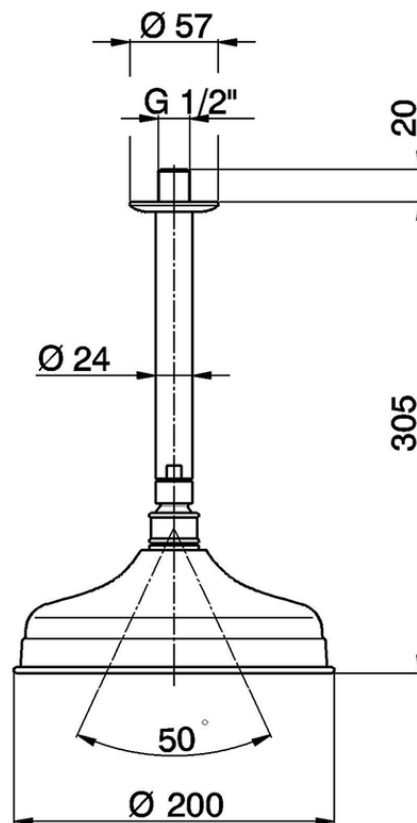

**Brazo ducha de techo con rociador Arcana ARCANA COMPLEMENTOS \_DS013410**

DS013410

<https://es.cisal.it/brazo-ducha-de-techo-con-rociador-arcana-arcana-complementos-ds013410>

2026-06-14