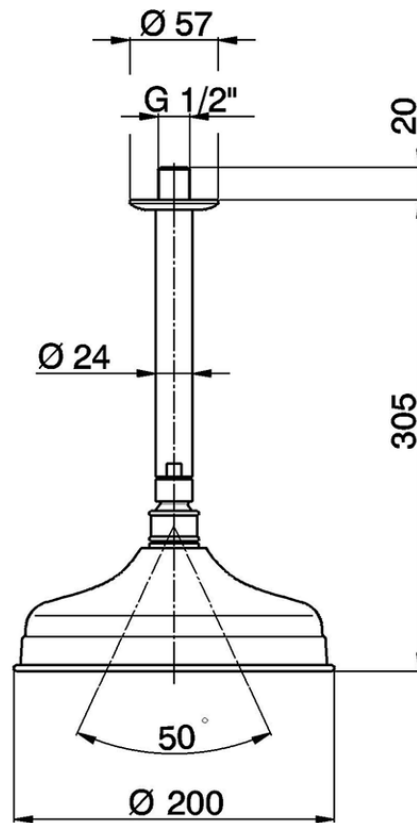

Brazo ducha de techo con rociador Arcana ARCANA COMPLEMENTOS _DS013410

DS013410

<https://es.cisal.it/brazo-ducha-de-techo-con-rociador-arcana-arcana-complementos-ds013410>

2026-04-29