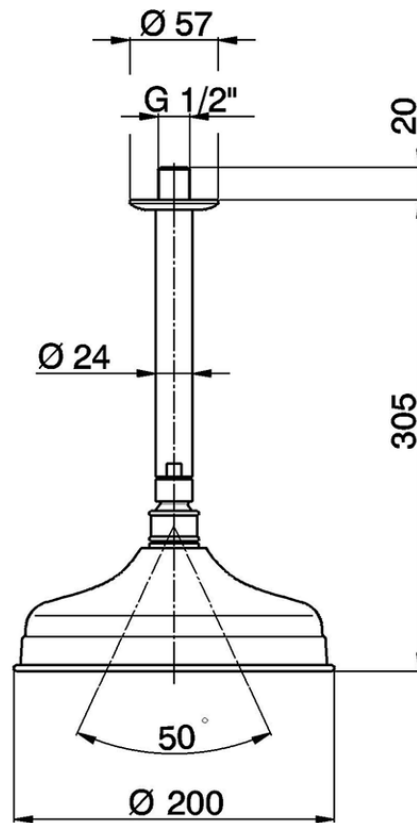

Brazo ducha de techo con rociador Arcana ARCANA COMPLEMENTOS _DS013410

DS013410

<https://es.cisal.it/brazo-ducha-de-techo-con-rociador-arcana-arcana-complementos-ds013410>

2026-06-14