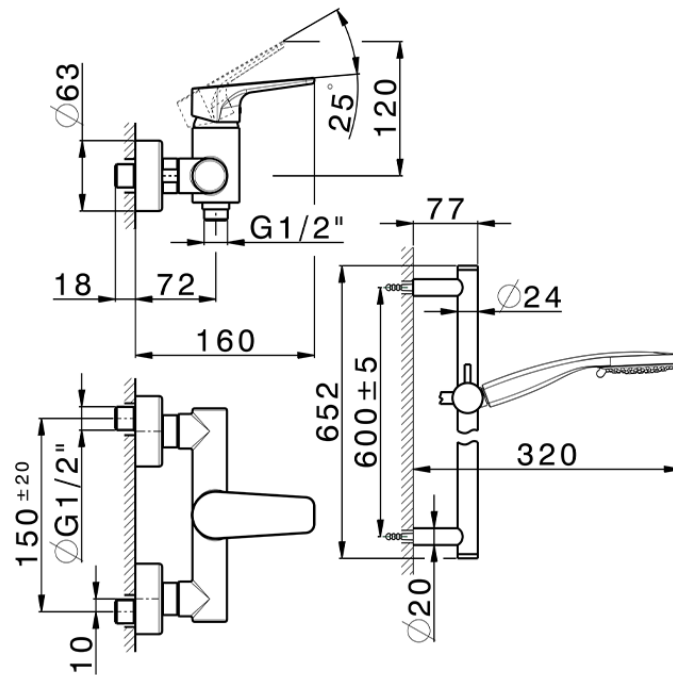

Ducha monomando con duplex ROCK&ROLL_RK000460

RK000460

<https://es.cisal.it/ducha-monomando-con-duplex-rockroll-rk000460>

2026-05-01