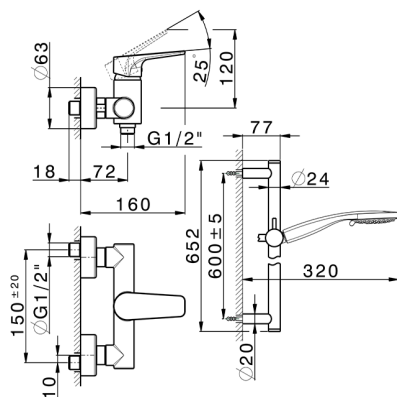

Ducha monomando con duplex ROCK&ROLL_RK000460

MODELO **RK000460**

Ducha monomando con duplex, Barra 60 cm con soporte corredero, duchita 3 funciones Ø 100 mm de ABS, flexible liso SUPREME 150 cm

ACABADOS DISPONIBLES

-  **21** 21 Cromo
-  **2F** 2F Niquel Cepillado
-  **40** 40 Negro Mate

CARACTERÍSTICAS

Recambio Cartucho **ZZ95409000**

Cartucho Monomando 35 mm

EcoStop

La función EcoStop limita el caudal del agua aproximadamente el 50% de la salida máxima con una leve resistencia en la maneta. Basta con empujar ligeramente más allá de la mitad del tope sólo cuando se requiera la salida máxima de agua. Esto permitirá ahorrar hasta un 50% de agua.