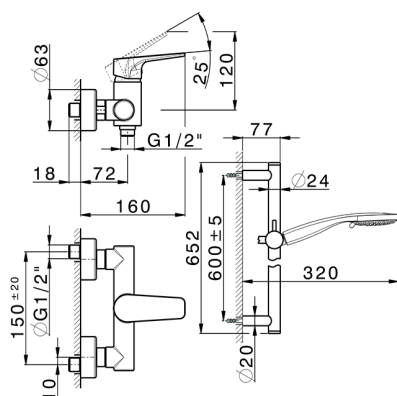

## Ducha monomando con duplex ROCK&ROLL\_RK000460

MODELO **RK000460**

Ducha monomando con duplex, Barra 60 cm con soporte corredero, duchita 3 funciones Ø 100 mm de ABS, flexible liso SUPREME 150 cm

### CARACTERÍSTICAS

Recambio Cartucho **ZZ95409000**

**Cartucho Monomando 35 mm**

### EcoStop

La función EcoStop limita el caudal del agua aproximadamente el 50% de la salida máxima con una leve resistencia en la maneta. Basta con empujar ligeramente más allá de la mitad del tope sólo cuando se requiera la salida máxima de agua. Esto permitirá ahorrar hasta un 50% de agua.