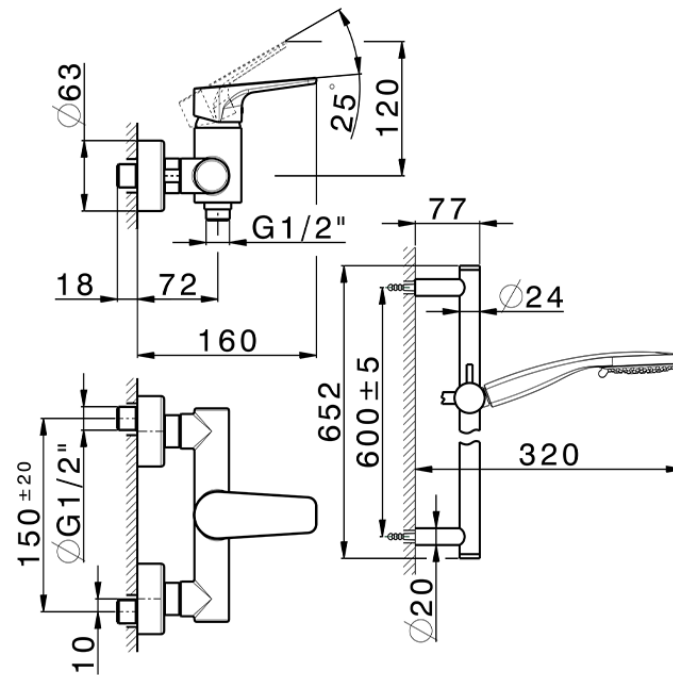

Ducha monomando con duplex ROCK&ROLL_RK000460

RK000460

<https://es.cisal.it/ducha-monomando-con-duplex-rockroll-rk000460>

2026-06-15