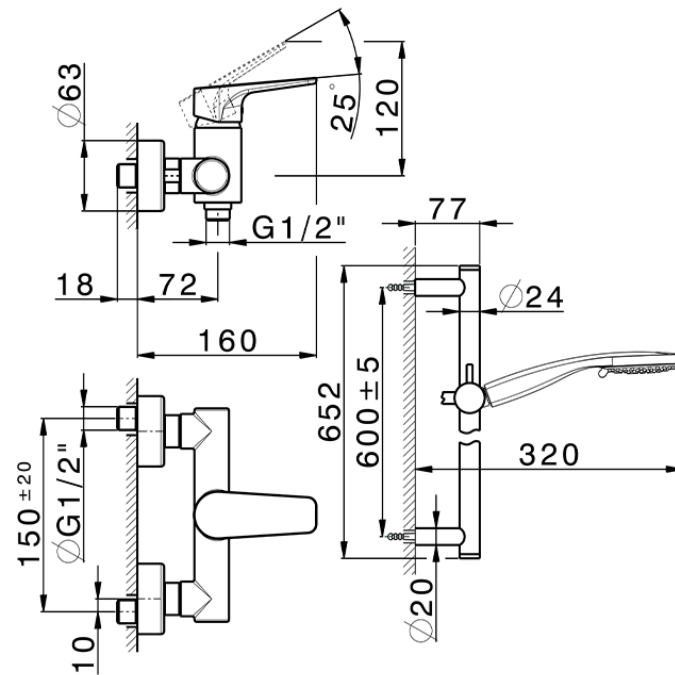

Ducha monomando con duplex ROCK&ROLL_RK000460

RK000460

<https://es.cisal.it/ducha-monomando-con-duplex-rockroll-rk000460>

2026-05-01