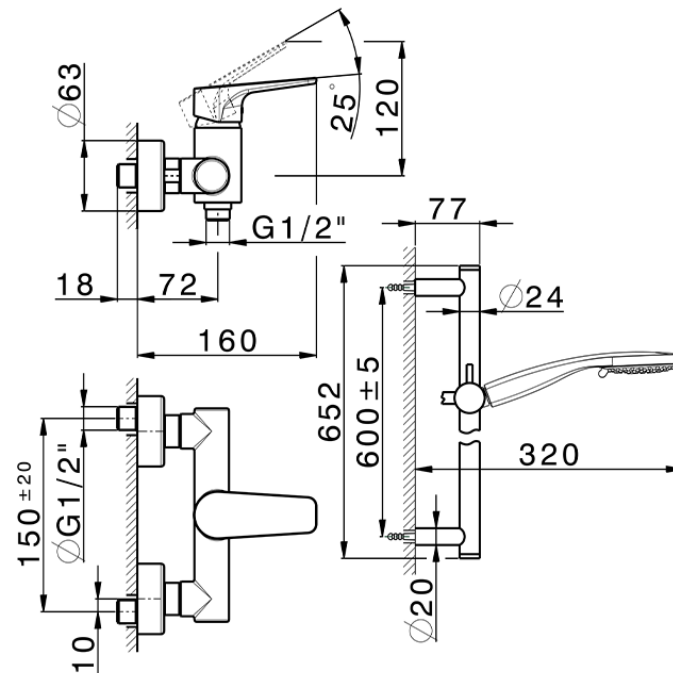

Ducha monomando con duplex ROCK&ROLL_RK000460

RK000460

<https://es.cisal.it/ducha-monomando-con-duplex-rockroll-rk000460>

2026-05-03