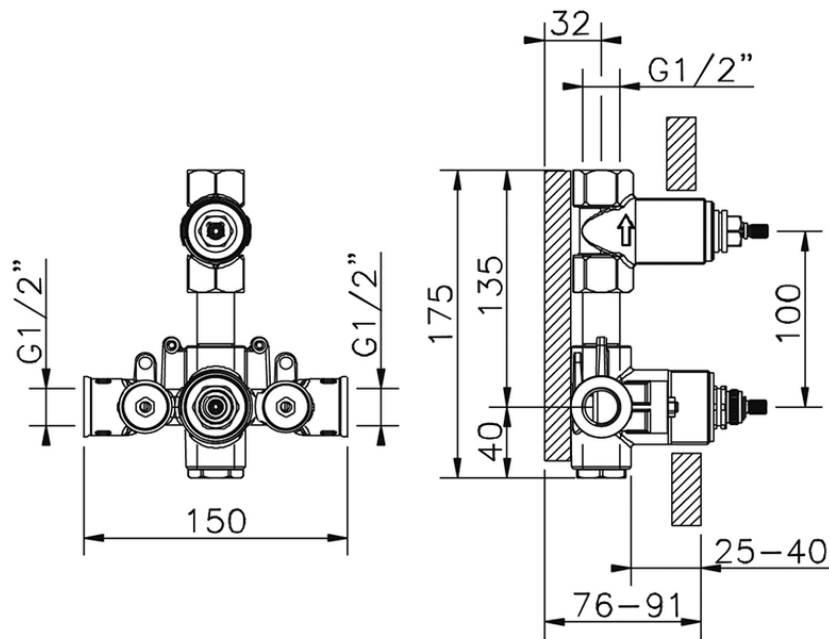

Parte externa termostático ducha emp. 1 salida HI-RISE_RI009300

RI009300

<https://es.cisal.it/parte-externa-termostatico-ducha-emp-1-salida-hi-rise-ri009300>

ZA009301

<https://es.cisal.it/parte-empotrada-termostatico-ducha-1-salida-empotrado-za009301>