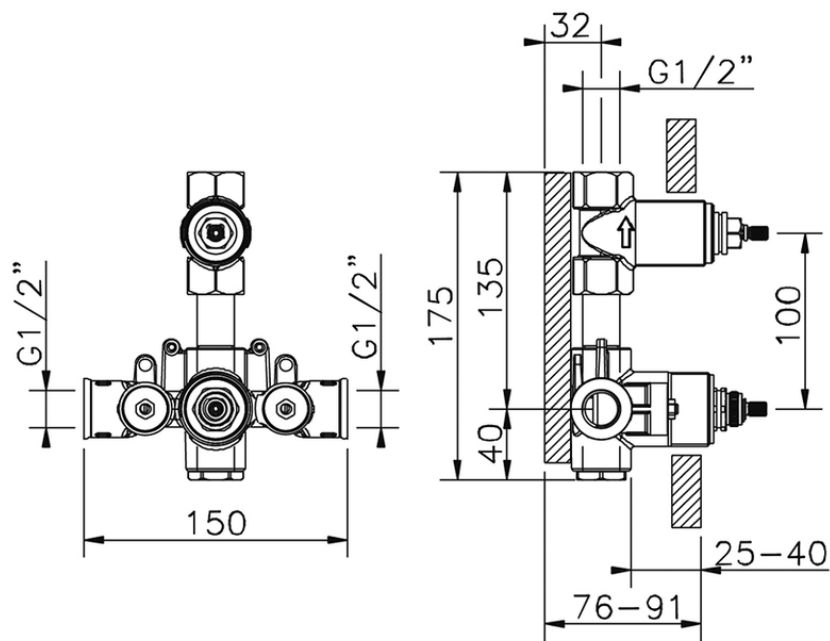

**Parte externa termostático ducha emp. 1 salida HI-RISE\_RI009300**

RI009300

<https://es.cisal.it/parte-externa-termostatico-ducha-emp-1-salida-hi-rise-ri009300>

ZA009301

<https://es.cisal.it/parte-empotrada-termostatico-ducha-1-salida-empotrado-za009301>