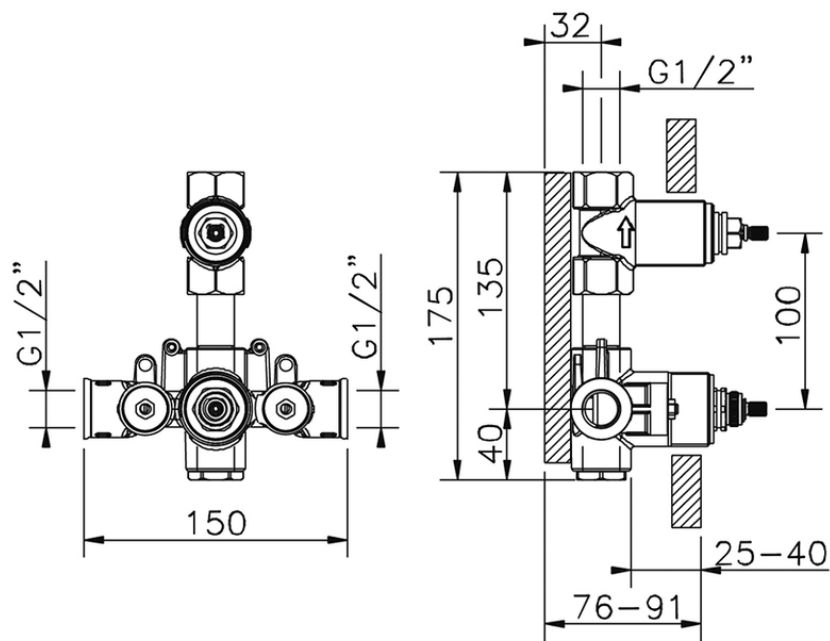

Parte externa termostático ducha emp. 1 salida HI-RISE_RI009300

RI009300

<https://es.cisal.it/parte-externa-termostatico-ducha-emp-1-salida-hi-rise-ri009300>

ZA009301

<https://es.cisal.it/parte-empotrada-termostatico-ducha-1-salida-empotrado-za009301>