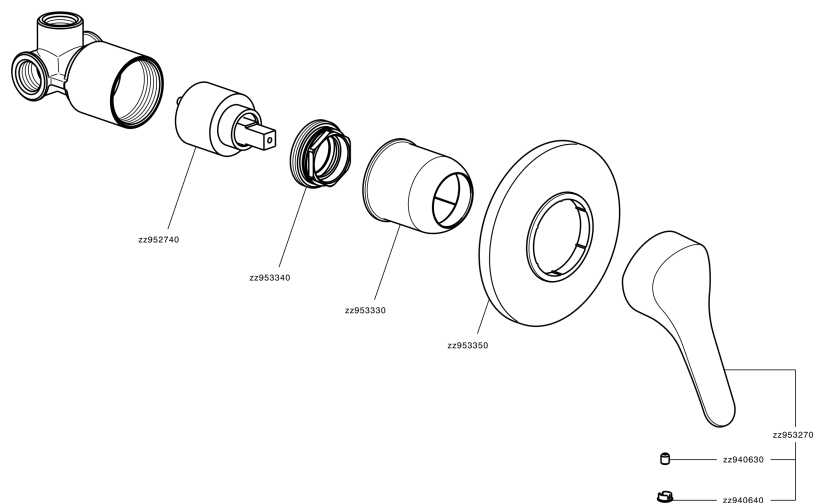

Ducha monomando empotrada MITO3_M3000300

M3000300

<https://es.cisal.it/ducha-monomando-empotrada-mito3-m3000300>

2025-01-15