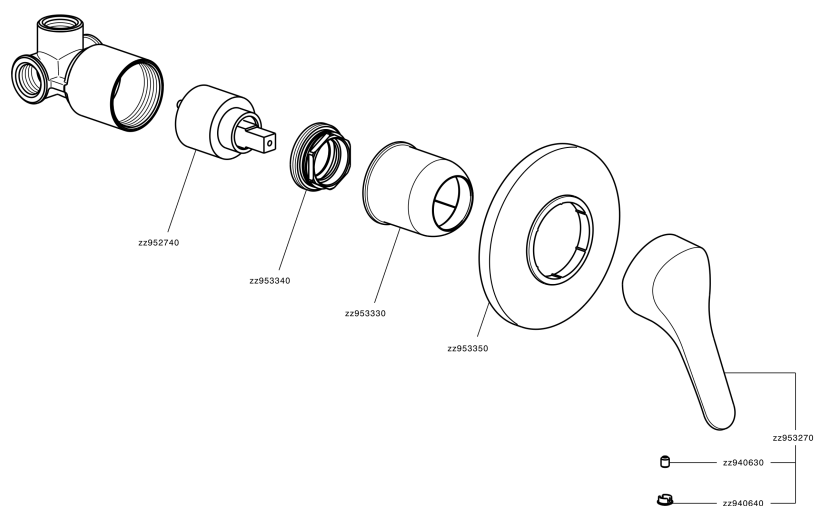

Ducha monomando empotrada MITO3_M3000300

MODELO **M3000300**

Ducha monomando empotrada, comprensivo de parte empotrada

ACABADOS DISPONIBLES

21 21 Cromo

CARACTERÍSTICAS

Recambio Cartucho **ZZ95274000**

Cartucho Monomando 40 mm

Ducha monomando empotrada MITO3_M3000300

M3000300

<https://es.cisal.it/ducha-monomando-empotrada-mito3-m3000300>

2025-01-15