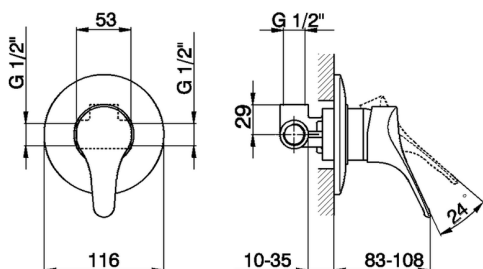

Ducha monomando empotrada MITO3_M3000300

MODELO **M3000300**

Ducha monomando empotrada, comprensivo de parte empotrada

ACABADOS DISPONIBLES

21 21 Cromo

CARACTERÍSTICAS

Recambio Cartucho **ZZ95274000**

Cartucho Monomando 40 mm

Ducha monomando empotrada MITO3_M3000300

M3000300

<https://es.cisal.it/ducha-monomando-empotrada-mito3-m3000300>

2025-01-15